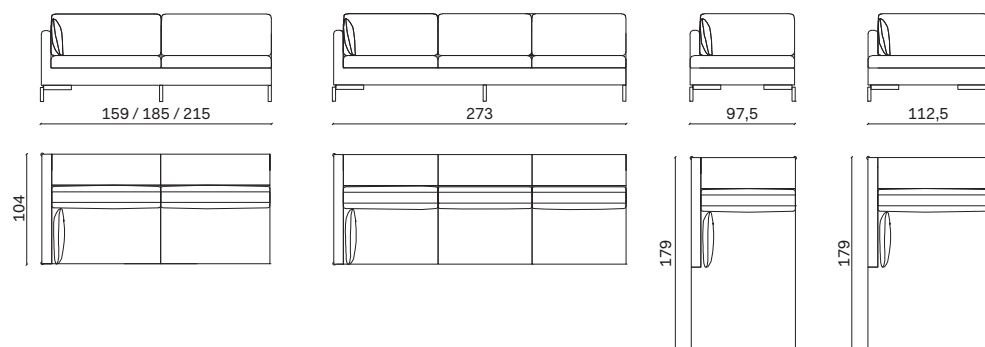

Versione con piano laterale /
Version with side shelf

Versione con vassoio /
Version with tray

Piano legno: Spessore 1,8 cm
Wooden shelf: 1,8cm-thick

Vassoio: H. 5 cm
Tray: H. 5 cm

Piano vetro: Spessore 0,8 cm
Glass shelf: 0,8cm-thick

Elementi fissi divani con piano laterale largh. 26 cm SX - DX o entrambi i lati /

Sofa fixed units with 26cm-wide side shelf LH - RH or both sides

Elementi laterali e penisole con piano laterale largh. 26 cm SX - DX /

353,5 x 82 x 179

kg. 158,2

Composta da:

- 1 Laterale 215 Sx
- 1 Penisola lat. 138,5x179 con piano Dx

Comprising:

- 1 LH side 215
- 1 Side chaise 138,5x179 with RH shelf

Composizione 5 / Configuration 5

misure L x H x P cm /
dimensions W x H x D cm

misure L x H x P cm /
dimensions W x H x D cm

317,9 x 82 x 317,9

kg. 209,2

Composta da:

- 1 Laterale 215 Sx
- 1 Angolo 103x103
- 1 Laterale 215 Dx

Comprising:

- 1 LH side 215
- 1 Corner 103x103
- 1 RH side 215