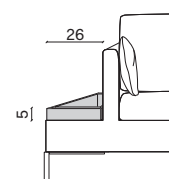

Versione con piano laterale /
Version with side shelf

Versione con vassoio /
Version with tray

Piano legno: Spessore 1,8 cm
Wooden shelf: 1,8cm-thick

Vassoio: H. 5 cm
Tray: H. 5 cm

Piano vetro: Spessore 0,8 cm
Glass shelf: 0,8cm-thick

Elementi fissi divani con piano laterale largh. 26 cm SX - DX o entrambi i lati /

Sofa fixed units with 26cm-wide side shelf LH - RH or both sides

Elementi laterali e penisole con piano laterale largh. 26 cm SX - DX /

308,5 x 82 x 179

kg. 151

Composta da:

- 1 Penisola lat. 123,5x179 con piano Sx
- 1 Laterale 185 Dx

Comprising:

- 1 Side chaise 123,5x179 with LH shelf
- 1 RH side 185

Composizione 3 / Configuration 3

misure L x H x P cm /
dimensions W x H x D cm

misure L x H x P cm /
dimensions W x H x D cm

317,9 x 82 x 317,9

kg. 209,2

Composta da:

- 1 Laterale 215 Sx
- 1 Angolo 103x103
- 1 Laterale 215 Dx

Comprising:

- 1 LH side 215
- 1 Corner 103x103
- 1 RH side 215