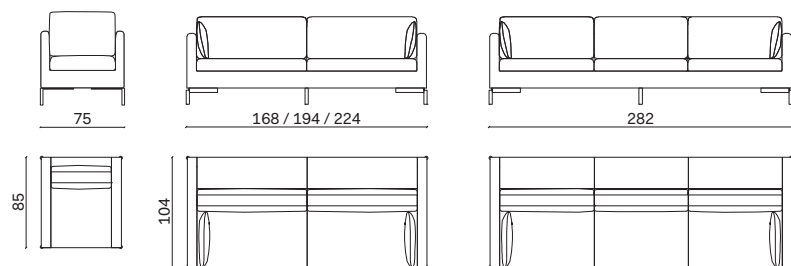

Divano REEF / REEF sofa

NOVAMOBILI

design by Novamobili studio

Elementi fissi poltrona e divani /

Armchair and sofa fixed units

Elementi laterali divani e penisole SX - DX /

LH - RH sofa side sections and chaise longues