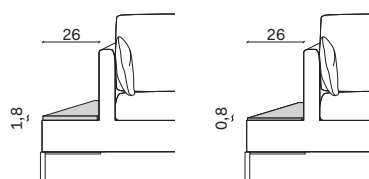

Versione con piano laterale /
Version with side shelf

Versione con vassoio /
Version with tray

Piano legno: Spessore 1,8 cm
Wooden shelf: 1,8cm-thick

Vassoio: H. 5 cm
Tray: H. 5 cm

Piano vetro: Spessore 0,8 cm
Glass shelf: 0,8cm-thick

Elementi fissi divani con piano laterale largh. 26 cm SX - DX o entrambi i lati /

Sofa fixed units with 26cm-wide side shelf LH - RH or both sides

Elementi laterali e penisole con piano laterale largh. 26 cm SX - DX /

353,5 x 82 x 179

kg. 158,2

Composta da:

- 1 Laterale 215 Sx
- 1 Penisola lat. 138,5x179 con piano Dx

Comprising:

- 1 LH side 215
- 1 Side chaise 138,5x179 with RH shelf

Composizione 5 / Configuration 5

misure L x H x P cm /
dimensions W x H x D cm

misure L x H x P cm /
dimensions W x H x D cm

317,9 x 82 x 317,9

kg. 209,2

Composta da:

- 1 Laterale 215 Sx
- 1 Angolo 103x103
- 1 Laterale 215 Dx

Comprising:

- 1 LH side 215
- 1 Corner 103x103
- 1 RH side 215