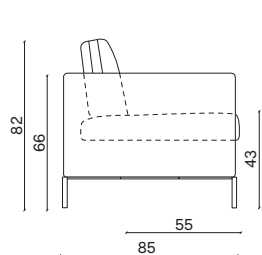

Divano REEF / REEF sofa

design by Novamobili studio

NOVAMOBILI

Divano componibile con rivestimento completamente sfoderabile in tessuto ed ecopelle, in pelle è fisso. /

Modular sofa, with fabric and imitation leather covers are fully removable; leather version has fixed covers.

Vista laterale poltrona e divani /
Armchair and sofa side view

Gli schienali dei divani sono sempre dotati di meccanismo alzaschienale /
Sofa backs are always fitted with back-lift mechanism.

Vista frontale /
Front view

Versione con piano laterale /
Version with side shelf

Versione con vassoio /
Version with tray

Piano legno: Spessore 1,8 cm
Wooden shelf: 1,8cm-thick

Vassoio: H. 5 cm
Tray: H. 5 cm

Piano vetro: Spessore 0,8 cm
Glass shelf: 0,8cm-thick