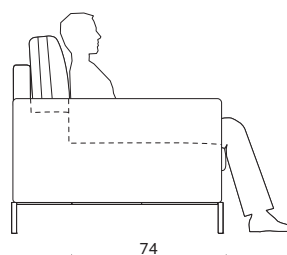

Vista laterale poltrona e divani /
Armchair and sofa side view

Gli schienali dei divani sono sempre dotati di meccanismo alzaschienale /
Sofa backs are always fitted with back-lift mechanism.

Vista frontale /
Front view

Versione con piano laterale /
Version with side shelf

Versione con vassoio /
Version with tray

Piano legno: Spessore 1,8 cm
Wooden shelf: 1,8cm-thick

Vassoio: H. 5 cm
Tray: H. 5 cm

Piano vetro: Spessore 0,8 cm
Glass shelf: 0,8cm-thick

353,5 x 82 x 179

kg. 158,2

Composta da:

- 1 Laterale 215 Sx
- 1 Penisola lat. 138,5x179 con piano Dx

Comprising:

- 1 LH side 215
- 1 Side chaise 138,5x179 with RH shelf

Composizione 5 / Configuration 5

misure L x H x P cm /
dimensions W x H x D cm

misure L x H x P cm /
dimensions W x H x D cm

317,9 x 82 x 317,9

kg. 209,2

Composta da:

- 1 Laterale 215 Sx
- 1 Angolo 103x103
- 1 Laterale 215 Dx

Comprising:

- 1 LH side 215
- 1 Corner 103x103
- 1 RH side 215