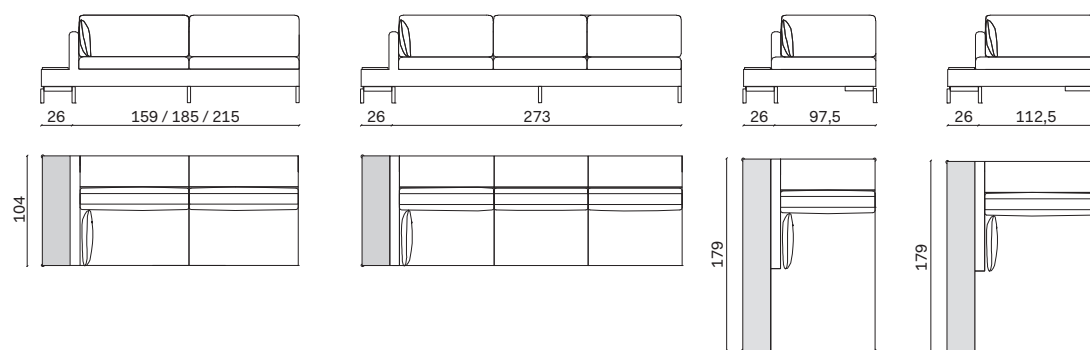

Versione con piano laterale /
Version with side shelf

Versione con vassoio /
Version with tray

Piano legno: Spessore 1,8 cm
Wooden shelf: 1,8cm-thick

Vassoio: H. 5 cm
Tray: H. 5 cm

Piano vetro: Spessore 0,8 cm
Glass shelf: 0,8cm-thick

Elementi fissi divani con piano laterale largh. 26 cm SX - DX o entrambi i lati /

Sofa fixed units with 26cm-wide side shelf LH - RH or both sides

Elementi laterali e penisole con piano laterale largh. 26 cm SX - DX /

Side sections and chaise longues with 26cm-wide side shelf LH - RH

Elementi angolo e pouf /

Corner section and ottoman

Le informazioni contenute nelle presenti schede tecniche sono indicative. Eventuali differenze con il listino in vigore non costituiscono motivo di contestazione.
The information given in this technical sheet are indicative. Any discrepancies with the price list currently in force cannot be cause for complaint.

misure L x H x P cm /
dimensions W x H x D cm

317,9 x 82 x 317,9

kg. 209,2

Composta da:

- 1 Laterale 215 Sx
- 1 Angolo 103x103
- 1 Laterale 215 Dx

Comprising:

- 1 LH side 215
- 1 Corner 103x103
- 1 RH side 215