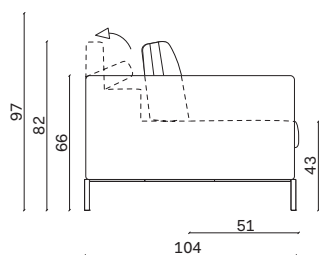

Divano REEF / REEF sofa

design by Novamobili studio

NOVAMOBILI

Divano componibile con rivestimento completamente sfoderabile in tessuto ed ecopelle, in pelle è fisso. /

Modular sofa, with fabric and imitation leather covers are fully removable; leather version has fixed covers.

Vista laterale poltrona e divani /
Armchair and sofa side view

Gli schienali dei divani sono sempre dotati di meccanismo alzaschienale /
Sofa backs are always fitted with back-lift mechanism.

Vista frontale /
Front view

Versione con piano laterale /
Version with side shelf

Versione con vassoio /
Version with tray

Piano legno: Spessore 1,8 cm
Wooden shelf: 1,8cm-thick

Vassoio: H. 5 cm
Tray: H. 5 cm

Piano vetro: Spessore 0,8 cm
Glass shelf: 0,8cm-thick