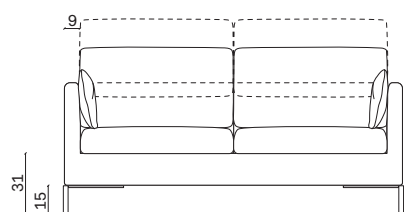

Versione con piano laterale /
Version with side shelf

Versione con vassoio /
Version with tray

Piano legno: Spessore 1,8 cm
Wooden shelf: 1,8cm-thick

Vassoio: H. 5 cm
Tray: H. 5 cm

Piano vetro: Spessore 0,8 cm
Glass shelf: 0,8cm-thick

308,5 x 82 x 179

kg. 151

Composta da:

- 1 Penisola lat. 123,5x179 con piano Sx
- 1 Laterale 185 Dx

Comprising:

- 1 Side chaise 123,5x179 with LH shelf
- 1 RH side 185

Composizione 3 / Configuration 3

misure L x H x P cm /
dimensions W x H x D cm

353,5 x 82 x 179

kg. 158,2

Composta da:

- 1 Laterale 215 Sx
- 1 Penisola lat. 138,5x179 con piano Dx

Comprising:

- 1 LH side 215
- 1 Side chaise 138,5x179 with RH shelf

Composizione 5 / Configuration 5

misure L x H x P cm /
dimensions W x H x D cm

misure L x H x P cm /
dimensions W x H x D cm

317,9 x 82 x 317,9

kg. 209,2

Composta da:

- 1 Laterale 215 Sx
- 1 Angolo 103x103
- 1 Laterale 215 Dx

Comprising:

- 1 LH side 215
- 1 Corner 103x103
- 1 RH side 215