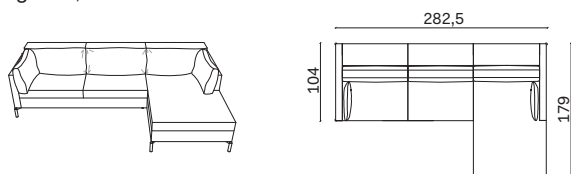

Side sections and chaise longues with 26cm-wide side shelf LH - RH

Elementi angolo e pouf /

Corner section and ottoman

Le informazioni contenute nelle presenti schede tecniche sono indicative. Eventuali differenze con il listino in vigore non costituiscono motivo di contestazione.
The information given in this technical sheet are indicative. Any discrepancies with the price list currently in force cannot be cause for complaint.

kg. 128,7

Composta da:

- 1 Laterale 185 Sx
- 1 Penisola laterale 97,5x179 Dx

Comprising:

- 1 LH side 185
- 1 RH side chaise 97,5x179

Composizione 2 / Configuration 2

misure L x H x P cm /
dimensions W x H x D cm

308,5 x 82 x 179

kg. 151

Composta da:

- 1 Penisola lat. 123,5x179 con piano Sx
- 1 Laterale 185 Dx

Comprising:

- 1 Side chaise 123,5x179 with LH shelf
- 1 RH side 185

Composizione 3 / Configuration 3

misure L x H x P cm /
dimensions W x H x D cm

misure L x H x P cm /
dimensions W x H x D cm

317,9 x 82 x 317,9

kg. 209,2

Composta da:

- 1 Laterale 215 Sx
- 1 Angolo 103x103
- 1 Laterale 215 Dx

Comprising:

- 1 LH side 215
- 1 Corner 103x103
- 1 RH side 215