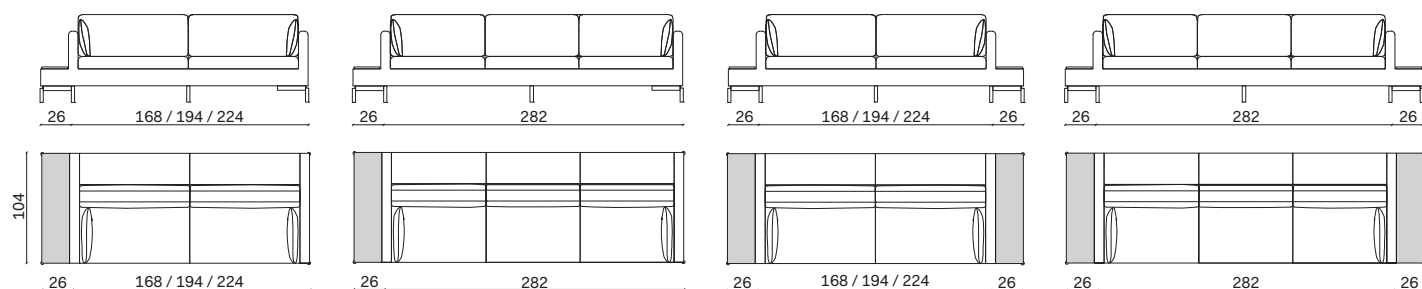

Versione con piano laterale /
Version with side shelf

Versione con vassoio /
Version with tray

Piano legno: Spessore 1,8 cm
Wooden shelf: 1,8cm-thick

Vassoio: H. 5 cm
Tray: H. 5 cm

Piano vetro: Spessore 0,8 cm
Glass shelf: 0,8cm-thick

Elementi fissi divani con piano laterale largh. 26 cm SX - DX o entrambi i lati /

Sofa fixed units with 26cm-wide side shelf LH - RH or both sides

Elementi laterali e penisole con piano laterale largh. 26 cm SX - DX /

Side sections and chaise longues with 26cm-wide side shelf LH - RH

Elementi angolo e pouf /

Corner section and ottoman

Le informazioni contenute nelle presenti schede tecniche sono indicative. Eventuali differenze con il listino in vigore non costituiscono motivo di contestazione.
The information given in this technical sheet are indicative. Any discrepancies with the price list currently in force cannot be cause for complaint.

misure L x H x P cm /
dimensions W x H x D cm

317,9 x 82 x 317,9

kg. 209,2

Composta da:

- 1 Laterale 215 Sx
- 1 Angolo 103x103
- 1 Laterale 215 Dx

Comprising:

- 1 LH side 215
- 1 Corner 103x103
- 1 RH side 215