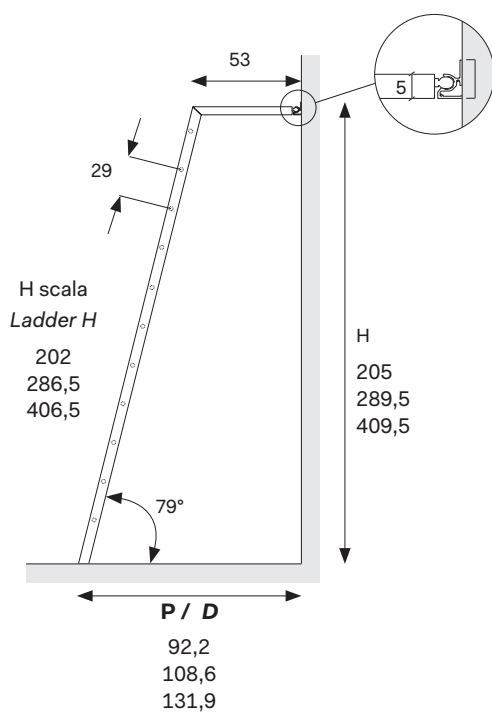

SCALA A PARETE /
WALL LADDER

H. 205
H. 289,5
H. 409,5

SCALA A SOFFITTO /
CEILING LADDER

H. 290
H. 410