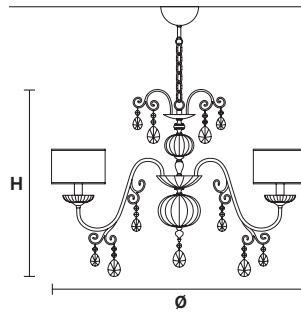

# MASIERO

Design by: m\_p studio

ANTIKA 10

ANTIKA 8

ANTIKA 5

Telaio in metallo e ottone decorato con vetri soffiati. Paralumi in tessuto di raso.

Iron and brass frame decorated with hand-blown glass. Satin lampshades.

Rahmen aus Eisen und Messing ist von Hand geblasenem Glas verziert. Lampenschirme aus satin.

Structure en fer et laiton décoré avec de verres soufflés à la main. Abat-jours en satin.

**Каркас из металла и латуни, украшен стеклом ручной работы. Абажуры из атласной ткани.**

H 75 cm / 29.50"

Ø 110 cm / 43.40"

⊖ 10×E14×40 W max

**USA** 10×E12×40 W max  
(not included)

Paralumi/shade SAT/17/WH

H 62 cm / 24.40"

Ø 90 cm / 35.50"

⊖ 8×E14×40 W max

**USA** 8×E12×40 W max  
(not included)

Paralumi/shade SAT/17/WH

H 62 cm / 24.40"

Ø 70 cm / 27.60"

⊖ 5×E14×40 W max

**USA** 5×E12×40 W max  
(not included)

Paralumi/shade SAT/17/WH

**G15**  
Antique silver  
with smoky  
glass