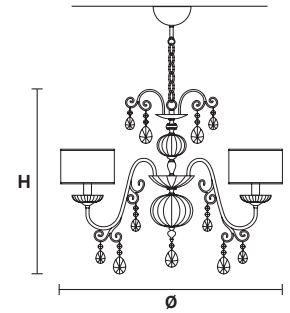

# MASIERO

Design by: m\_p studio

ANTIKA 10

ANTIKA 8

ANTIKA 5

Telaio in metallo e ottone decorato con vetri soffiati. Paralumi in tessuto di raso.

Iron and brass frame decorated with hand-blown glass. Satin lampshades.

Rahmen aus Eisen und Messing ist von Hand geblasenem Glas verziert. Lampenschirme aus satin.

Structure en fer et laiton décoré avec de verres soufflés à la main. Abat-jours en satin.

**Каркас из металла и латуни, украшен стеклом ручной работы. Абажуры из атласной ткани.**

H 75 cm / 29.50"

Ø 110 cm / 43.40"

⊖ 10×E14×40 W max

**USA** 10×E12×40 W max  
(not included)

Paralumi/shade SAT/17/WH

H 62 cm / 24.40"

Ø 90 cm / 35.50"

⊖ 8×E14×40 W max

**USA** 8×E12×40 W max  
(not included)

Paralumi/shade SAT/17/WH

H 62 cm / 24.40"

Ø 70 cm / 27.60"

⊖ 5×E14×40 W max

**USA** 5×E12×40 W max  
(not included)

Paralumi/shade SAT/17/WH

**G15**  
Antique silver  
with smoky  
glass