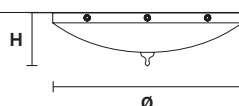

ELEGANTIA PLV4 CE