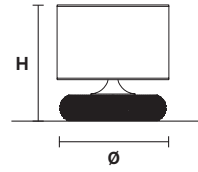

GALÀ TL1G 45