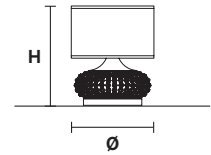

GALÀ TL1P 22