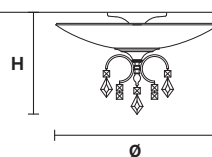

LIZZI

Ceiling / Spot

MASIERO

Design by: Manuel Vivian

LIZZI PL5 

LIZZI PL3 

LIZZI SPOT 

Struttura in metallo con pendagli in cristallo colorato.

Metal frame with coloured crystal pendants.

Metallstruktur mit Behang aus farbigem Kristall.

Structure en métal avec pampilles en cristal coloré.

Металлический каркас с подвесами из цветного хрусталя.

H	40 cm / 15.80"
Ø	70 cm / 27.60"
	5×E27×60 W max
USA	5×E26×60 W max (not included)

H	40 cm / 15.80"
Ø	55 cm / 21.70"
	3×E27×60 W max
USA	3×E26×60 W max (not included)

H	12 cm / 4.75"
Ø	13 cm / 5.20"
	1×GU10×35 W max
	Dichroic (not included)

V13
Ivory and gold