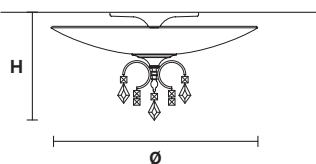

LIZZI

Ceiling / Spot

MASIERO

Design by: Manuel Vivian

LIZZI PL5 

LIZZI PL3 

LIZZI SPOT 

Struttura in metallo con pendagli in cristallo colorato.

Metal frame with coloured crystal pendants.

Metallstruktur mit Behang aus farbigem Kristall.

Structure en métal avec pampilles en cristal coloré.

Металлический каркас с подвесами из цветного хрусталя.

H	40 cm / 15.80"
Ø	70 cm / 27.60"
	5×E27×60 W max
USA	5×E26×60 W max (not included)

H	40 cm / 15.80"
Ø	55 cm / 21.70"
	3×E27×60 W max
USA	3×E26×60 W max (not included)

H	12 cm / 4.75"
Ø	13 cm / 5.20"
	1×GU10×35 W max
	Dichroic (not included)

V13
Ivory and gold