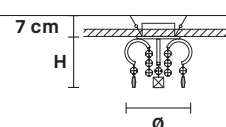

LIZZI

Ceiling / Spot

MASIERO

Design by: Manuel Vivian

LIZZI PL5

LIZZI PL3

LIZZI SPOT

Struttura in metallo con pendagli in cristallo colorato.

Metal frame with coloured crystal pendants.

Metallstruktur mit Behang aus farbigem Kristall.

Structure en métal avec pampilles en cristal coloré.

Металлический каркас с подвесами из цветного хрусталя.

H	40 cm / 15.80"
Ø	70 cm / 27.60"
	5×E27×60 W max
USA	5×E26×60 W max (not included)

H	40 cm / 15.80"
Ø	55 cm / 21.70"
	3×E27×60 W max
USA	3×E26×60 W max (not included)

H	12 cm / 4.75"
Ø	13 cm / 5.20"
	1×GU10×35 W max
	Dichroic (not included)

V13
Ivory and gold