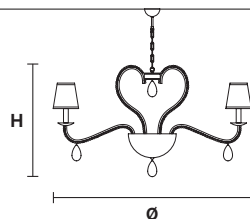

Металлический каркас украшен прозрачными стеклянными бусинами. Абажуры из ткани шантунг, подвесы покрыты сусальным золотом.

V13
Ivory and gold

V97
Shiny white and silver

NOBLESSE 12

H 72 cm / 28.35"
Ø 115 cm / 45.28"

12XE14X40W
USA 12XE12E40W
(not included)

Paralumi/shade SHA-BD/14/IV
Paralumi/shade SHA-BD/14/WH

NOBLESSE 8

H 62 cm / 24.41"
Ø 86 cm / 33.86"

8XE14X40W
USA 8XE12X40 W max
(not included)

Paralumi/shade SHA-BD/14/IV
Paralumi/shade SHA-BD/14/WH

NOBLESSE 6

H 62 cm / 24.18"
Ø 76 cm / 29.64"

6XE14X40 W max
USA 6XE12X40 W max
(not included)

Paralumi/shade SHA-BD/14/IV
Paralumi/shade SHA-BD/14/WH