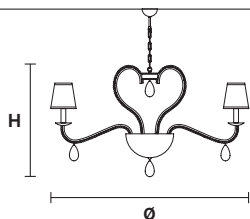

Металлический каркас украшен прозрачными стеклянными бусинами. Абажуры из ткани шантунг, подвесы покрыты сусальным золотом.

V13
Ivory and gold

V97
Shiny white and silver

NOBLESSE 12

H 72 cm / 28.35"
Ø 115 cm / 45.28"

12XE14X40W
USA 12XE12E40W
(not included)

Paralumi/shade SHA-BD/14/IV
Paralumi/shade SHA-BD/14/WH

NOBLESSE 8

H 62 cm / 24.41"
Ø 86 cm / 33.86"

8XE14X40W
USA 8XE12X40 W max
(not included)

Paralumi/shade SHA-BD/14/IV
Paralumi/shade SHA-BD/14/WH

NOBLESSE 6

H 62 cm / 24.18"
Ø 76 cm / 29.64"

6XE14X40 W max
USA 6XE12X40 W max
(not included)

Paralumi/shade SHA-BD/14/IV
Paralumi/shade SHA-BD/14/WH