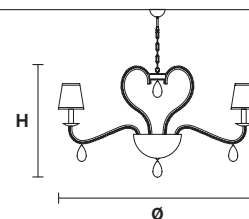

Металлический каркас украшен прозрачными стеклянными бусинами. Абажуры из ткани шантунг, подвесы покрыты сусальным золотом.

V13
Ivory and gold

V97
Shiny white and silver

NOBLESSE 12

H 72 cm / 28.35"
Ø 115 cm / 45.28"

12XE14X40W
USA 12XE12E40W
(not included)

Paralumi/shade SHA-BD/14/IV
Paralumi/shade SHA-BD/14/WH

NOBLESSE 8

H 62 cm / 24.41"
Ø 86 cm / 33.86"

8XE14X40W
USA 8XE12X40 W max
(not included)

Paralumi/shade SHA-BD/14/IV
Paralumi/shade SHA-BD/14/WH

NOBLESSE 6

H 62 cm / 24.18"
Ø 76 cm / 29.64"

6XE14X40 W max
USA 6XE12X40 W max
(not included)

Paralumi/shade SHA-BD/14/IV
Paralumi/shade SHA-BD/14/WH