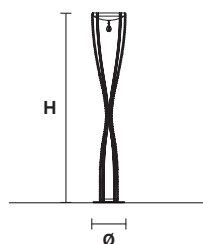

NOBLESSE Floor lamp / Table lamp

MASIERO

Design by: m_p studio

NOBLESSE STL2

CE

NOBLESSE TL1 G

CE

NOBLESSE TL1 P

CE

Il telaio in metallo verniciato è decorato da perle di vetro trasparente.
Paralumi in tessuto shantung, pendagli in foglia oro.

Metal frame decorated with transparent glass beads.
Shantung fabric lampshades, gold leaf pendants.

Der Rahmen aus lackiertem Metall ist mit transparenten Glasperlen dekoriert.
Lampenschirme aus Shantung, Blattgold Gehängen.

Le châssis en métal verni est décoré avec des perles en verre transparent.
Abat-jours en tissu shantung, pendants en feuille d'or.

Металлический каркас украшен прозрачными стеклянными бусинами. Абажуры из ткани шантунг, подвесы покрыты сусальным золотом.

H 180 cm / 70.20"
Ø 33 cm / 12.87"

2×R7S×100 W max
USA 2×R7S×100 W max
(not included)

H 85 cm / 33.15"
Ø 40 cm / 15.60"

1×E27×60 W max
USA 1×E26×60 W max
(not included)

Paralumi/shade SHA-BD/40/IV
Paralumi/shade SHA-BD/40/WH

H 38 cm / 14.82"
Ø 14 cm / 5.51"

1×E14×40 W max
USA 1×E12×40 W max
(not included)

Paralumi/shade SHA-BD/14/IV
Paralumi/shade SHA-BD/14/WH