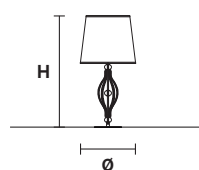

NOBLESSE Floor lamp / Table lamp

MASIERO

Design by: m_p studio

NOBLESSE STL2

CE

NOBLESSE TL1 G

CE

NOBLESSE TL1 P

CE

Il telaio in metallo verniciato è decorato da perle di vetro trasparente.
Paralumi in tessuto shantung, pendagli in foglia oro.

Metal frame decorated with transparent glass beads.
Shantung fabric lampshades, gold leaf pendants.

Der Rahmen aus lackiertem Metall ist mit transparenten Glasperlen dekoriert.
Lampenschirme aus Shantung, Blattgold Gehängen.

Le châssis en métal verni est décoré avec des perles en verre transparent.
Abat-jours en tissu shantung, pendants en feuille d'or.

Металлический каркас украшен прозрачными стеклянными бусинами. Абажуры из ткани шантунг, подвесы покрыты сусальным золотом.

H 180 cm / 70.20"
Ø 33 cm / 12.87"

2×R7S×100 W max
USA 2×R7S×100 W max
(not included)

H 85 cm / 33.15"
Ø 40 cm / 15.60"

1×E27×60 W max
USA 1×E26×60 W max
(not included)

Paralumi/shade SHA-BD/40/IV
Paralumi/shade SHA-BD/40/WH

H 38 cm / 14.82"
Ø 14 cm / 5.51"

1×E14×40 W max
USA 1×E12×40 W max
(not included)

Paralumi/shade SHA-BD/14/IV
Paralumi/shade SHA-BD/14/WH