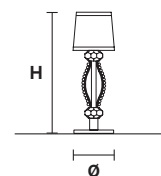

NOBLESSE Floor lamp / Table lamp

MASIERO

Design by: m_p studio

NOBLESSE STL2

CE

NOBLESSE TL1 G

CE

NOBLESSE TL1 P

CE

Il telaio in metallo verniciato è decorato da perle di vetro trasparente.
Paralumi in tessuto shantung, pendagli in foglia oro.

Metal frame decorated with transparent glass beads.
Shantung fabric lampshades, gold leaf pendants.

Der Rahmen aus lackiertem Metall ist mit transparenten Glasperlen dekoriert.
Lampenschirme aus Shantung, Blattgold Gehängen.

Le châssis en métal verni est décoré avec des perles en verre transparent.
Abat-jours en tissu shantung, pendants en feuille d'or.

Металлический каркас украшен прозрачными стеклянными бусинами. Абажуры из ткани шантунг, подвесы покрыты сусальным золотом.

H 180 cm / 70.20"
Ø 33 cm / 12.87"

2×R7S×100 W max
USA 2×R7S×100 W max
(not included)

H 85 cm / 33.15"
Ø 40 cm / 15.60"

1×E27×60 W max
USA 1×E26×60 W max
(not included)

Paralumi/shade SHA-BD/40/IV
Paralumi/shade SHA-BD/40/WH

H 38 cm / 14.82"
Ø 14 cm / 5.51"

1×E14×40 W max
USA 1×E12×40 W max
(not included)

Paralumi/shade SHA-BD/14/IV
Paralumi/shade SHA-BD/14/WH