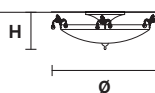

PRIMADONNA PL3