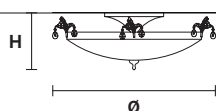

PRIMADONNA PL4