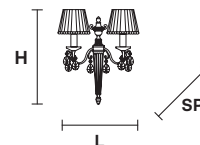

PRIMADONNA A2