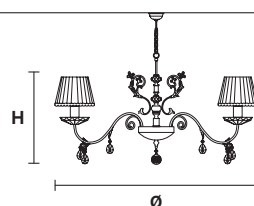

PRIMADONNA Chandelier

MASIERO

Design by: m_p studio

PRIMADONNA 12 CE 

PRIMADONNA 8 CE 

PRIMADONNA 5 CE 

La struttura metallica accompagna decori in fusione d'ottone. Paralumi in Pongè, pendagli in cristallo.

La structure métallique accompagne des éléments en fusion de laiton. Abat-jour en Pongè, breloques en cristal.

Металлический каркас с декором из литой латуни. Абажуры из эпонжа, подвесы из хрусталя.

H 65 cm / 25.60"
Ø 120 cm / 47.30"

12×E14×40 W max
USA 12×E12×40 W max
(not included)

Paralumi/shade PON-BD/16/IV

H 55 cm / 21.62"
Ø 85 cm / 33.46"

8×E14×40 W max
USA 8×E12×40 W max
(not included)

Paralumi/shade PON-BD/16/IV

H 50 cm / 19.70"
Ø 70 cm / 27.58"