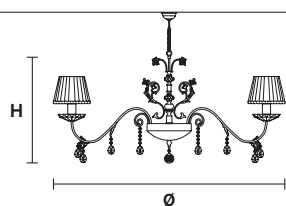

PRIMADONNA Chandelier

MASIERO

Design by: m_p studio

PRIMADONNA 12 CE 

PRIMADONNA 8 CE 

PRIMADONNA 5 CE 

La struttura metallica accompagna decori in fusione d'ottone. Paralumi in Pongè, pendagli in cristallo.

The metal frame, comes together with brass fusion decorations. Pongè Lamphades, crystal pendants.

Die Metallstruktur gesellt sich zu Verzierungen aus Messingguss. Lampenschirme aus Pongè, Gehänge aus Kristallglas.

La structure métallique accompagne des éléments en fusion de laiton. Abat-jour en Pongè, breloques en cristal.

Металлический каркас с декором из литой латуни. Абажуры из эпонжа, подвесы из хрусталя.

H 65 cm / 25.60"
Ø 120 cm / 47.30"