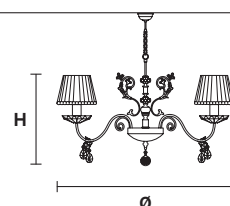

PRIMADONNA Chandelier

MASIERO

Design by: m_p studio

PRIMADONNA 12 CE 

PRIMADONNA 8 CE 

PRIMADONNA 5 CE 

La struttura metallica accompagna decori in fusione d'ottone. Paralumi in Pongè, pendagli in cristallo.

La structure métallique accompagne des éléments en fusion de laiton. Abat-jour en Pongè, breloques en cristal.

Металлический каркас с декором из литой латуни. Абажуры из эпонжа, подвесы из хрусталя.

H 65 cm / 25.60"
Ø 120 cm / 47.30"

12×E14×40 W max
USA 12×E12×40 W max
(not included)

Paralumi/shade PON-BD/16/IV

H 55 cm / 21.62"
Ø 85 cm / 33.46"

8×E14×40 W max
USA 8×E12×40 W max
(not included)

Paralumi/shade PON-BD/16/IV

H 50 cm / 19.70"
Ø 70 cm / 27.58"