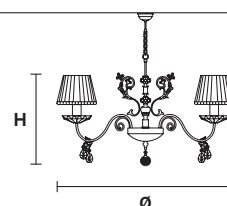

PRIMADONNA Floor lamp / Table lamp

MASIERO

Design by: m_p studio

PRIMADONNA STL1 €

PRIMADONNA TL1G €

PRIMADONNA TL1P €

La struttura metallica accompagna decori in fusione d'ottone. Paralumi in Pongè, pendagli in cristallo.

La structure métallique accompagne des éléments en fusion de laiton. Abat-jour en Pongè, breloques en cristal.

Металлический каркас с декором из литой латуни. Абажуры из эпонжа, подвесы из хрусталя.

H 65 cm / 25.60"
Ø 120 cm / 47.30"

12×E14×40 W max
USA 12×E12×40 W max
(not included)

Paralumi/shade PON-BD/16/IV

H 55 cm / 21.62"
Ø 85 cm / 33.46"

8×E14×40 W max
USA 8×E12×40 W max
(not included)

Paralumi/shade PON-BD/16/IV

H 50 cm / 19.70"
Ø 70 cm / 27.58"