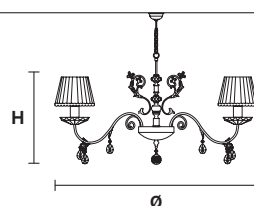

PRIMADONNA Floor lamp / Table lamp

MASIERO

Design by: m_p studio

PRIMADONNA STL1 €

PRIMADONNA TL1G €

PRIMADONNA TL1P €

La struttura metallica accompagna decori in fusione d'ottone. Paralumi in Pongè, pendagli in cristallo.

La structure métallique accompagne des éléments en fusion de laiton. Abat-jour en Pongè, breloques en cristal.

Металлический каркас с декором из литой латуни. Абажуры из эпонжа, подвесы из хрусталя.

H 65 cm / 25.60"
Ø 120 cm / 47.30"

12×E14×40 W max
USA 12×E12×40 W max
(not included)

Paralumi/shade PON-BD/16/IV

H 55 cm / 21.62"
Ø 85 cm / 33.46"

8×E14×40 W max
USA 8×E12×40 W max
(not included)

Paralumi/shade PON-BD/16/IV

H 50 cm / 19.70"
Ø 70 cm / 27.58"