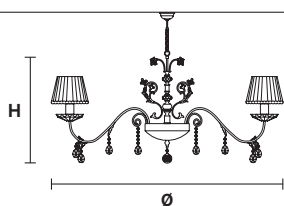

PRIMADONNA Floor lamp / Table lamp

MASIERO

Design by: m_p studio

PRIMADONNA STL1 €

PRIMADONNA TL1G €

PRIMADONNA TL1P €

La struttura metallica accompagna decori in fusione d'ottone. Paralumi in Pongè, pendagli in cristallo.

The metal frame, comes together with brass fusion decorations. Pongè Lamphades, crystal pendants.

Die Metallstruktur gesellt sich zu Verzierungen aus Messingguss. Lampenschirme aus Pongè, Gehänge aus Kristallglas.

La structure métallique accompagne des éléments en fusion de laiton. Abat-jour en Pongè, breloques en cristal.

Металлический каркас с декором из литой латуни. Абажуры из эпонжа, подвесы из хрусталя.

H 65 cm / 25.60"
Ø 120 cm / 47.30"