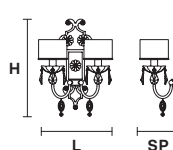

ROSEMERY Ceiling / Applique

MASIERO

Design by: m_p studio

ROSEMERY PL6

ROSEMERY A2

ROSEMERY A1-2

Struttura in metallo con decori in vetro colorato.
Pendagli in vetro colorato e paralumi in raso.

Metal frame with colored glass inserts.
Colorful glass pendants, satin shades.

Metallstruktur mit Einsätzen aus farbigen Kristallen.
farbiger Glas Behang,
Lampenschirme aus Satin.

Structure en métal avec inserts en verre coloré.
Les pendentifs sont en verre coloré et les abat-jours sont en satin ivoire.

**Металлический каркас с декором из цветного стекла.
Подвесы из цветного стекла и кружевные абажуры.**

H 34 cm / 13.38"
Ø 54 cm / 21.25"

 6×E14×40 W max
USA 6×E12×40 W max (not included)

H 43 cm / 16.92"
L 32 cm / 12.59"
SP 17 cm / 6.69"

 2×E14×40 W max
USA 2×E12×40 W max (not included)

H 16 cm / 6.29"
L 30 cm / 11.81"
SP 15 cm / 5.79"

 1×E27×60 W max
USA 1×E26×60 W max (not included)

Paralumi/shade SAT/12/ECRU
Paralumi/shade SAT/12/WH

V13
Ivory and gold