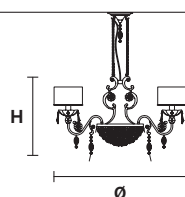

**Металлический каркас с декором из цветного стекла.
Подвесы из цветного стекла и кружевные абажуры.**

V13
Ivory and gold

V97
Shiny white and silver

ROSEMERY 12

H 55 cm / 21.65"
Ø 105 cm / 41.33"

 16×E14×40 W max
USA 16×E12×40 W max
(not included)

Paralumi/shade SAT/17/ECRU
Paralumi/shade SAT/17/WH

ROSEMERY 6

H 50 cm / 19.68"
Ø 80 cm / 31.49"

 8×E14×40 W max
USA 8×E12×40 W max
(not included)

Paralumi/shade SAT/17/ECRU
Paralumi/shade SAT/17/WH

ROSEMERY 4

H 22 cm / 8.66"
Ø 45 cm / 17.71"

 4×E14×40 W max
USA 4×E12×40 W max
(not included)

ROSEMERY 2

H 16 cm / 6.29"
Ø 30 cm / 11.81"

 2×E14×40 W max
USA 2×E12×40 W max
(not included)

ROSEMERY 1

H 16 cm / 6.29"
Ø 23 cm / 9.05"