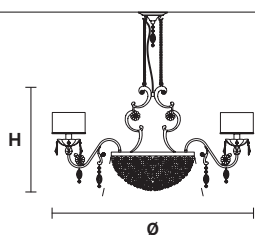

**Металлический каркас с декором из цветного стекла.
Подвесы из цветного стекла и кружевные абажуры.**

V13
Ivory and gold

V97
Shiny white and silver

ROSEMERY 12

H 55 cm / 21.65"
Ø 105 cm / 41.33"

 16×E14×40 W max
USA 16×E12×40 W max
(not included)

Paralumi/shade SAT/17/ECRU
Paralumi/shade SAT/17/WH

ROSEMERY 6

H 50 cm / 19.68"
Ø 80 cm / 31.49"

 8×E14×40 W max
USA 8×E12×40 W max
(not included)

Paralumi/shade SAT/17/ECRU
Paralumi/shade SAT/17/WH

ROSEMERY 4

H 22 cm / 8.66"
Ø 45 cm / 17.71"

 4×E14×40 W max
USA 4×E12×40 W max
(not included)

ROSEMERY 2

H 16 cm / 6.29"
Ø 30 cm / 11.81"

 2×E14×40 W max
USA 2×E12×40 W max
(not included)

ROSEMERY 1

H 16 cm / 6.29"
Ø 23 cm / 9.05"