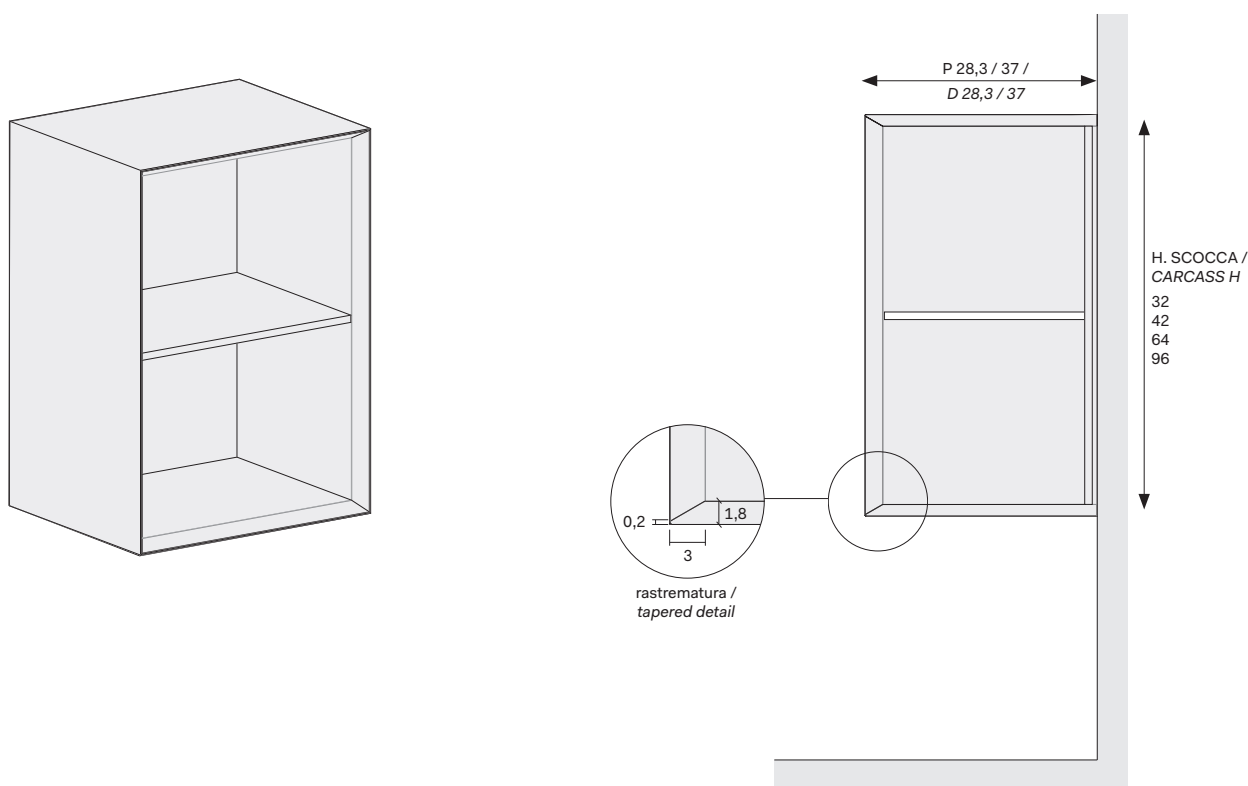

Contenitori pensile TETRIS / TETRIS wall units

NOVAMOBILI

design by Novamobili Studio

INFORMAZIONI TECNICHE /

TECHNICAL INFORMATION

Il sistema modulare TETRIS è costituito da elementi aventi come caratteristica comune la scocca sp. 18 mm con lavorazione a folding con bordo rastremato che interagiscono perfettamente con i contenitori pensili del sistema BOX 18 e BOX 12. /

The TETRIS modular system comprises units sharing a common feature - their 18mm-thick mitre-folded carcass with tapered edge - that interact perfectly with wall units from the BOX 18 and BOX 12 system.

Contenitori pensile TETRIS / TETRIS wall units

design by Novamobili Studio

NOVAMOBILI

misure L x H x P cm /
dimensions W x H x D cm

30/45/60/75/90 x 32 x 28,3/37

misure L x H x P cm /
dimensions W x H x D cm

30/45/60/75/90 x 42 x 28,3/37

misure L x H x P cm /
dimensions W x H x D cm

30/45 x 64 x 28,3/37

misure L x H x P cm /
dimensions W x H x D cm

30/45 x 96 x 28,3/37

Le informazioni contenute nelle presenti schede tecniche sono indicative. Eventuali differenze con il listino in vigore non costituiscono motivo di contestazione.
The information given in this technical sheet are indicative. Any discrepancies with the price list currently in force cannot be cause for complaint.