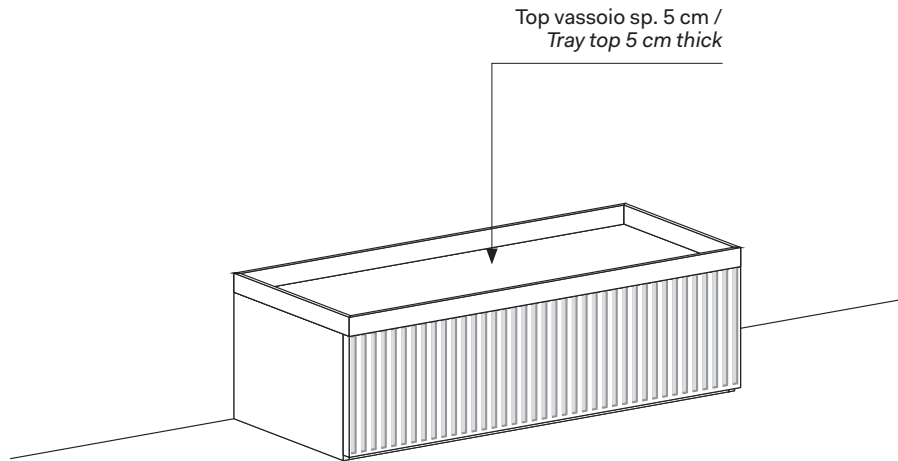

Top con vassoio / Tray tops

design by Philippe Nigro

NOVAMOBILI

ESEMPIO DI UTILIZZO VASSOI /
TRAYS SAMPLE USE

Spessore 1,2 cm in folding /
1,2 cm thick mitre-folded

Top con vassoio: contenitori basi /
Tray tops: base storage units

misure cm /
dimensions cm

L. / W	H. / H	P. / D
45	5	37,4
60		51,8
75		
90		
105		
120		
135		
150		
165		
180		

Top con alzatina: contenitori basi GOLA /
Tray tops: GOLA base storage units

misure cm /
dimensions cm

L. / W	H. / H	P. / D
46,6	5	37,4
61,6		51,8
76,6		
91,6		
106,6		
121,6		
136,6		
151,6		
166,6		
181,6		