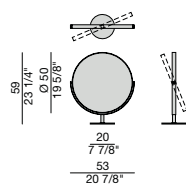

AFRODITE SPECCHIO FS

Design C. Ballabio

SPECCHIO | MIRROR

2018

Specchio da tavolo orientabile con struttura in ottone bronzato spazzolato.

Swiveling table mirror with frame in brushed bronzed brass.

Ermöglicht Tischspiegel mit Gestell aus bronzierten gebürsteten Messing.

Miroir de bureau orientable avec structure en cuivre bronzé brossé.

Espejo de mesa orientable con estructura en latón bronceado cepillado.