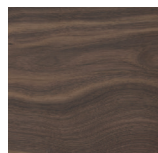

AFRODITE SPECCHIO FS

Design C. Ballabio

SPECCHIO | MIRROR

2018

Essenze | Wood

NOCE CANALETTA
Canaletta Walnut