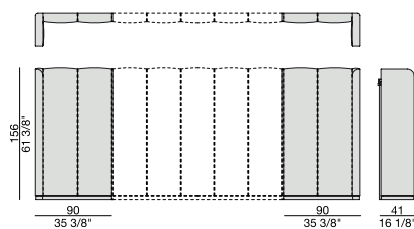

Testata Aida modulo laterale
Aida side unit