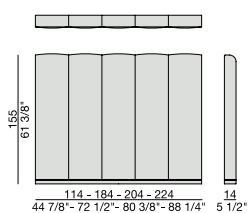

Testata letto imbottita e rivestita nei tessuti della collezione con profilo e zoccolo in noce canaletta. E' possibile realizzare dei fori per alloggiare le prese elettriche. Possibilità di realizzazioni su misura, richiedere quotazione.

Upholstered bedhead in the fabrics of the collection with lateral profiles and base in canaletta walnut. It is possible to arrange cuts for the plugs management.

Kopfteil gepolstert in den Stoffen der Kollektion mit Profil und Gestell aus Nussbaum canaletta. Mit der Möglichkeit die Locher für Steckendosen zu machen. Mit der Möglichkeit in der Kundenspezifischen Größe.

Tête de lit avec revêtement dans les tissus de la collection avec profil et base en noyer canaletta. Possibilité de réaliser des trous pour les prises électriques.

Cabecera tapizada y revestida en las telas de la colección con perfiles laterales y zócalo en nogal canaletta. Es posible realizar agujeros para alojar los enchufes. Se ruega pedir cotización para cabeceras a medida.

Testata Aida
Aida bedhead