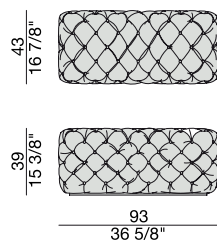

ALCIDE 93X43

Design O. Moon

POUF | POUF

2013

Pouf con lavorazione capitonné nei tessuti della collezione.

Pouf with capitonné in the fabrics of the collection.

Pouf mit Capitonné in den Stoffen der Kollektion.

Pouf avec capitonné dans les tissus de la collection.

Pouf en capitoné en las telas de la colección.