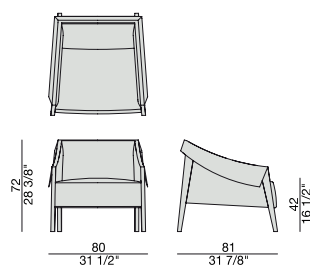

Poltrona con struttura in massello di noce canaletta e rivestimento nei tessuti della collezione.

Easy chair with frame in solid canaletta walnut and cover in the fabrics of the collection.

Sessel mit Gestell aus massivem Nussbaum Canaletta und Bezug in den Stoffen der Kollektion.

Fauteuil avec structure en noyer massif et revêtement dans les tissus de la collection.

Butaca con estructura en nogal canaletta macizo y revestimiento en las telas de la colección.

Essenze | Wood

NOCE CANALETTA
Canaletta Walnut