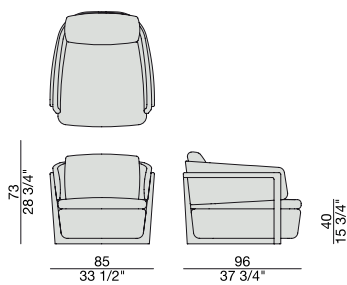

ARENA POLTRONA

Design E. Gallina

POLTRONA | ARMCHAIR

2014

Poltrona con struttura in massello di frassino e rivestimento nei tessuti della collezione. Possibilità di combinare diversi tessuti per la struttura imbottita della base e dello schienale e i cuscini di seduta e schienale. Cuscini sfoderabili.

Armchair with frame in solid ash and cover in the fabrics of the collection. It is possible to combine different fabrics for the upholstered base and back and for the seat and back cushions. Removable cover for cushions only.

Sessel mit Gestell aus massiver Esche und Bezug in den Stoffen der Kollektion. Stoffkombination zwischen gepolsterten Gestell und Rück, Sitz und Rück-Kissen sind möglich. Abnehmbarer Bezug nur für Kissen.

Fauteuil avec structure en frêne massif et revêtement dans les tissus de la collection. Possibilité de combiner tissus différents entre la structure tapissée de la base et du dossier et les coussins de l'assise et du dossier. Revêtement déhoussable pour les coussins seulement.

Butaca con estructura en fresno macizo y revestimiento en las telas de la colección. Es posible combinar diferentes telas entre estructura revestida de la base y del respaldo y cojines de asiento y respaldo. Cojines desentendables.