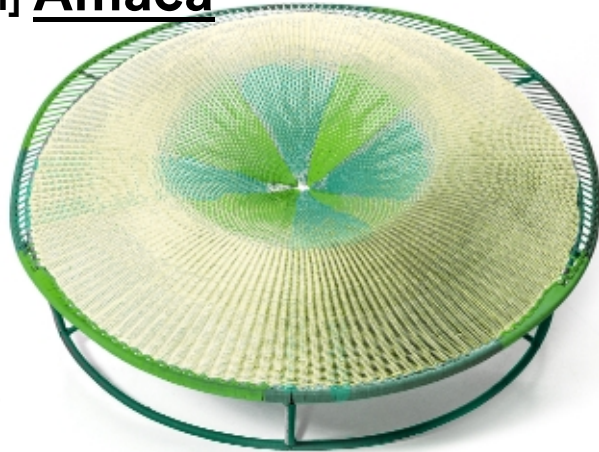

[M'afrique collection] Amaca

Design David Weeks - 2017

AM1

' vol.3 IN/OUTDOOR

DAY BED

Painted steel base and colored polyethylene threads.

All items in this collection are entirely handmade; each piece is unique, and variations in colors, weaves and dimension are not to be considered as defects.

' vol.3 IN/OUTDOOR

DAY BED

Struttura in acciaio verniciato e filo di polietilene

colorato. La collezione è realizzata interamente a mano; ogni pezzo è unico e la variazione minima di colori, di tessitura e di dimensione, non è da considerarsi un difetto.

Pattern colors   Colori intrecci .....