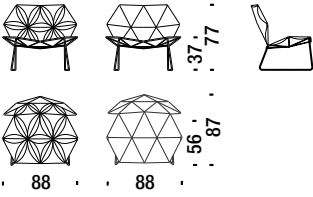

- ANSI-BIFMA X5.1-2002/11
- ANSI-BIFMA X5.1-2002/16

Armchair with flowers

Poltrona con petali

256

0,7 m³ 15 Kg

€

S _____
 W _____
 Y _____
 T _____
 Z _____

Chaise Longue with flowers