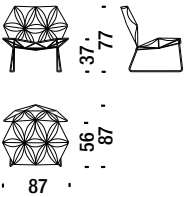

Multicolor armchair with flowers

Poltrona Multicolor con petali

456

0,7 m³ 15 Kg