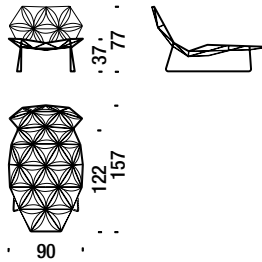

- ANSI-BIFMA X5.1-2002/11
- ANSI-BIFMA X5.1-2002/16

Armchair with flowers

Poltrona con petali

256

0,7 m³ 15 Kg

€

S _____
 W _____
 Y _____
 T _____
 Z _____

Chaise Longue with flowers

Chaise Longue con petali

257

1,2 m³ 25 Kg

€

S _____
 W _____
 Y _____
 T _____
 Z _____

Multicolor armchair with flowers

Poltrona Multicolor con petali

456

0,7 m³ 15 Kg

€

W _____

Multicolor Chaise Longue with flowers

Chaise Longue Multicolor con petali

457

1,2 m³ 25 Kg

€