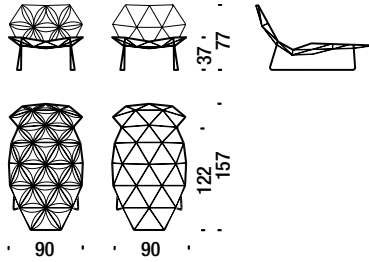

Chaise Longue with flowers

Chaise Longue con petali

257

1,2 m³ 25 Kg