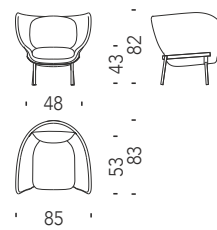

PANT. 5463
ink

Table top Piano tavolino.....

Alpi® Sottsass
grey

Alpi® Sottsass
orange

Alpi® Sottsass
brown

Alpi® Sottsass
red

Small Club

061

3,3 mt. ★ 6,2 m² 0,3 m³ 13 Kg

Lowback

096

4,4 mt. ★ 9,5 m² 0,6 m³ 32 Kg

Highback

091

6,5 mt. ★ 13 m² 1 m³ 36 Kg

Table 45 H.45 Alpi® top

0AX

Tavolo 45 H.45 piano Alpi®

0,1 m³ 9 Kg

Table 75 H.40 Alpi® top

0AV

Tavolo 75 H.40 piano Alpi®

0,3 m³ 12 Kg

Table 45 H.45 glass top

0AZ

Tavolo 45 H.45 piano vetro

0,1 m³ 9 Kg

Table 75 H.40 glass top

0AY

Tavolo 75 H.40 piano vetro

0,3 m³ 12 Kg