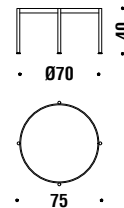

3,3 mt. ★ 6,2 m² 0,3 m³ 13 Kg

Lowback

096

4,4 mt. ★ 9,5 m² 0,6 m³ 32 Kg

Highback

091

6,5 mt. ★ 13 m² 1 m³ 36 Kg

Table 45 H.45 Alpi® top

0AX

Tavolo 45 H.45 piano Alpi®

0,1 m³ 9 Kg

Table 75 H.40 Alpi® top

0AV

Tavolo 75 H.40 piano Alpi®

0,3 m³ 12 Kg

Table 45 H.45 glass top

0AZ

Tavolo 45 H.45 piano vetro

0,1 m³ 9 Kg

Table 75 H.40 glass top

0AY

Tavolo 75 H.40 piano vetro

0,3 m³ 12 Kg