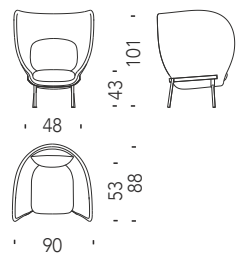

3,3 mt. ★ 6,2 m² 0,3 m³ 13 Kg

Lowback

096

4,4 mt. ★ 9,5 m² 0,6 m³ 32 Kg

Highback

091

6,5 mt. ★ 13 m² 1 m³ 36 Kg

Table 45 H.45 Alpi® top

0AX

Tavolo 45 H.45 piano Alpi®

0,1 m³ 9 Kg

Table 75 H.40 Alpi® top

0AV

Tavolo 75 H.40 piano Alpi®

0,3 m³ 12 Kg

Table 45 H.45 glass top

0AZ

Tavolo 45 H.45 piano vetro

0,1 m³ 9 Kg

Table 75 H.40 glass top

0AY

Tavolo 75 H.40 piano vetro

0,3 m³ 12 Kg