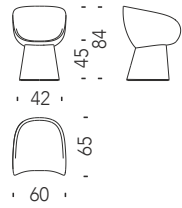

PANT. 5463
ink

Table top Piano tavolino.....

Alpi® Sottsass
grey

Alpi® Sottsass
orange

Alpi® Sottsass
brown

Alpi® Sottsass
red

Small Club

061

3,3 mt. ★ 6,2 m² 0,3 m³ 13 Kg

Lowback

096

4,4 mt. ★ 9,5 m² 0,6 m³ 32 Kg

Highback

091

6,5 mt. ★ 13 m² 1 m³ 36 Kg

Table 45 H.45 Alpi® top

0AX

Tavolo 45 H.45 piano Alpi®

0,1 m³ 9 Kg

Table 75 H.40 Alpi® top

0AV

Tavolo 75 H.40 piano Alpi®

0,3 m³ 12 Kg

Table 45 H.45 glass top

0AZ

Tavolo 45 H.45 piano vetro

0,1 m³ 9 Kg

Table 75 H.40 glass top

0AY

Tavolo 75 H.40 piano vetro

0,3 m³ 12 Kg