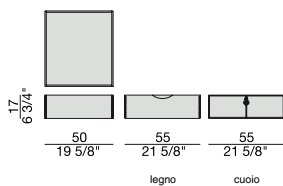

BAYUS 4-TV CASSETTO

Design G. & O. Buratti

CASSETTO | DRAWER

2017

Cassetto in noce canaletta con frontale in legno o in cuoio. Maniglia in pelle intrecciata con tecnica scoubidou e dettaglio in metallo.

Drawer in canaletta walnut with wooden or Cuoio leather front. Handle in scoubidou braided leather with metal detail.

Schublade aus Nussbaum Canaletta und Fronten mit Holz oder Cuoio. Griff mit Scobidou-Technik geflochtenem Leder und Metalldetails.

Tiroir en noyer canaletta avec façade en bois ou cuir. Poignée tressé avec la technique du scoubidou et détail en métal.

Cajón en nogal canaletta con frente de madera o en cuero. Tirador en piel entrelazada con técnica scoubidou con detalle en metal.