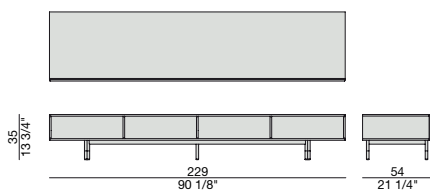

Porta TV in noce canaletta con quattro vani (possibilità di inserire massimo quattro BAYUS CASSETTO 4), Profili in legno massello. Base in metallo Bronzoro e puntali in ottone spazzolato.

TV stand in canaletta walnut with four compartments (with the possibility to insert four BAYUS DRAWERS 4 maximum). Solid edges. Bronzoro finished metal base with end feet in brushed brass.

Fernsehmöbelstück aus Nussbaum Canaletta mit vier Fächern (es können maximal vier BAYUS SCHUBLADEN 4 eingefügt werden). Profil in massivem Nussbaum Canaletta. Gestell aus Metall mit Bronzoro Finish und Spitzen in gebürstetem Messing.

Porte TV en noyer canaletta avec quatre compartiments (possibilité d'insérer quatre BAYUS TIROIRS 4 au maximum) avec profils en noyer canaletta massif. Base en finition Bronzoro et pieds en cuivre brossé.

Banco porta TV de nogal canaletta con cuatro compartimentos (posibilidad de insertar hasta cuatro cajones BAYUS 4). Bordes macizos. Base de metal Bronzoro y pies en latón cepillado.