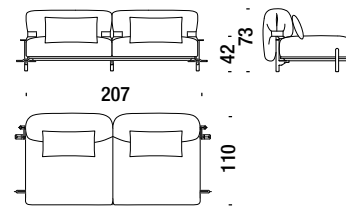

2 seater central major element 207x110

Elemento 2 posti centrale major 207x110

0M5

9,9 mt. 1,8 m³ 65 Kg

€ €

H _____

Q _____

S _____

W _____

Y _____