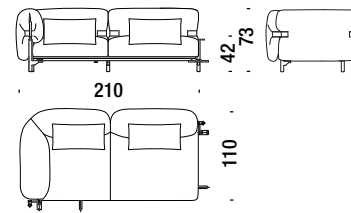

Right open corner 2 seat major 210x110

Angolo aperto 2 posti major destro 210x110

961

12 mt. 1,8 m³ 85 Kg

€ €

H _____
Q _____
S _____
W _____
Y _____