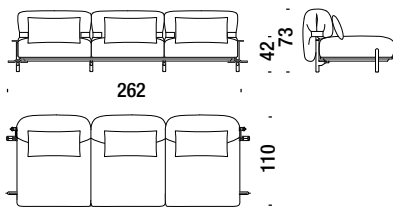

## 2 seater central major element 207x110

Elemento 2 posti centrale major 207x110

0M5

9,9 mt. 1,8 m<sup>3</sup> 65 Kg

€ €

H \_\_\_\_\_

Q \_\_\_\_\_

S \_\_\_\_\_

## 3 seater central element 262x110

Elemento 3 posti centrale 262x110

0W9

12,5 mt. 2,3 m<sup>3</sup> 90 Kg

€ €

H \_\_\_\_\_

Q \_\_\_\_\_

S \_\_\_\_\_