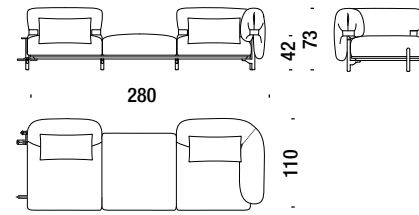

Lateral 3 seat right without backrest 280x110

Elemento 3 posti destro senza schienale 280x110 965

12,1 mt. 2,4 m³ 85 Kg

€ €

H _____
Q _____
S _____
W _____
Y _____