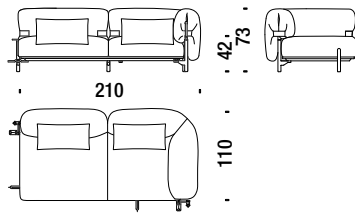

## Left open corner 2 seat 195x110

Angolo aperto 2 posti sinistro 195x110

958

11 mt. 1,7 m<sup>3</sup> 80 Kg

€ €

H \_\_\_\_\_  
Q \_\_\_\_\_  
S \_\_\_\_\_  
W \_\_\_\_\_  
Y \_\_\_\_\_

## Right open corner 2 seat 195x110

Angolo aperto 2 posti destro 195x110

959

11 mt. 1,7 m<sup>3</sup> 80 Kg

€ €

H \_\_\_\_\_  
Q \_\_\_\_\_  
S \_\_\_\_\_  
W \_\_\_\_\_  
Y \_\_\_\_\_

## Left open corner 2 seat major 210x110

Angolo aperto 2 posti major sinistro 210x110

960

12 mt. 1,8 m<sup>3</sup> 85 Kg

€ €

H \_\_\_\_\_  
Q \_\_\_\_\_  
S \_\_\_\_\_  
W \_\_\_\_\_  
Y \_\_\_\_\_