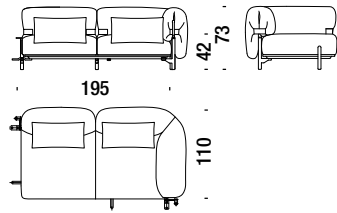

## Right closed corner 3 seat 300x110

Angolo chiuso 3 posti destro 300x110

957

16 mt. 2,5 m<sup>3</sup> 100 Kg

€ €

H \_\_\_\_\_  
 Q \_\_\_\_\_  
 S \_\_\_\_\_  
 W \_\_\_\_\_  
 Y \_\_\_\_\_

## Left open corner 2 seat 195x110

Angolo aperto 2 posti sinistro 195x110

958

11 mt. 1,7 m<sup>3</sup> 80 Kg

€ €

H \_\_\_\_\_  
Q \_\_\_\_\_  
S \_\_\_\_\_  
W \_\_\_\_\_  
Y \_\_\_\_\_