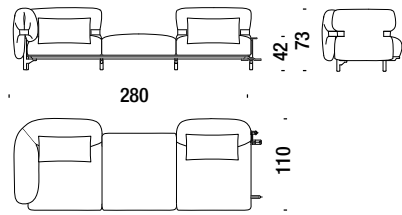

Lateral 3 seat left without backrest 280x110

Elemento 3 posti sinistro senza schienale 280x110 964

12,1 mt. 2,4 m³ 85 Kg

€ €

H _____
Q _____
S _____
W _____
Y _____