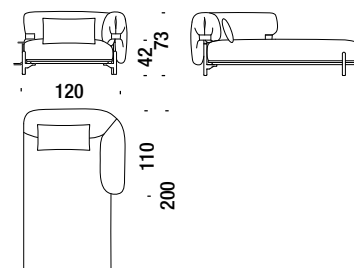

## Chaise Longue right 120x200

Chaise Longue destra 120x200

0D3

8,5 mt. 1,9 m<sup>3</sup> 70 Kg

€ €

H \_\_\_\_\_

Q \_\_\_\_\_

S \_\_\_\_\_