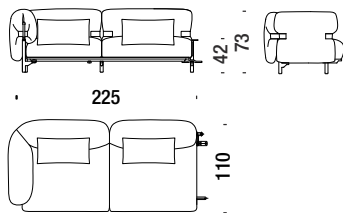

## Lateral 2 seat unit major left 225x110

Elemento 2 posti major sinistro 225x110

037

12 mt. 1,9 m<sup>3</sup> 80 Kg

€ €

H \_\_\_\_\_

Q \_\_\_\_\_

S \_\_\_\_\_