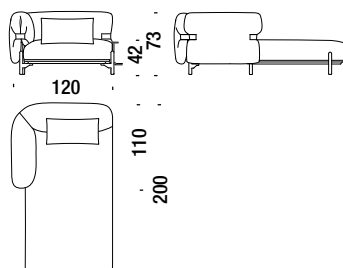

## Chaise Longue left 120x200

Chaise Longue sinistra 120x200

0D4

8,5 mt. 1,9 m<sup>3</sup> 70 Kg

€ €

H \_\_\_\_\_

Q \_\_\_\_\_

S \_\_\_\_\_