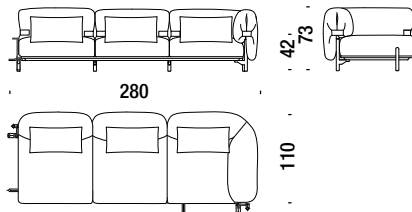

## Left open corner 2 seat major 210x110

Angolo aperto 2 posti major sinistro 210x110

960

12 mt. 1,8 m<sup>3</sup> 85 Kg

€ €

H \_\_\_\_\_  
Q \_\_\_\_\_  
S \_\_\_\_\_  
W \_\_\_\_\_  
Y \_\_\_\_\_

## Right open corner 2 seat major 210x110

Angolo aperto 2 posti major destro 210x110

961

12 mt. 1,8 m<sup>3</sup> 85 Kg

€ €

H \_\_\_\_\_  
Q \_\_\_\_\_  
S \_\_\_\_\_  
W \_\_\_\_\_  
Y \_\_\_\_\_

## Left open corner 3 seat 280x110

Angolo aperto 3 posti sinistro 280x110

962

15 mt. 2,4 m<sup>3</sup> 90 Kg

€ €

H \_\_\_\_\_  
Q \_\_\_\_\_  
S \_\_\_\_\_  
W \_\_\_\_\_  
Y \_\_\_\_\_