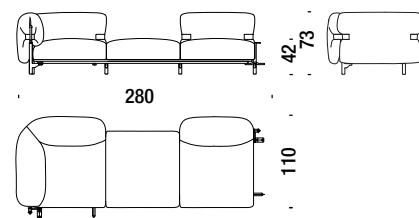

## Left open corner 3 seat without backrest 280x110

**Angolo aperto 3p sinistro senza schienale 280x110** 969

12,7 mt. 2,4 m<sup>3</sup> 85 Kg

€ €

H \_\_\_\_\_  
 Q \_\_\_\_\_  
 S \_\_\_\_\_  
 W \_\_\_\_\_  
 Y \_\_\_\_\_

## Right open corner 3 seat without backrest 280x110

**Angolo aperto 3p destro senza schienale 280x110** 970

12,7 mt. 2,4 m<sup>3</sup> 85 Kg

€ €

H \_\_\_\_\_  
 Q \_\_\_\_\_  
 S \_\_\_\_\_  
 W \_\_\_\_\_  
 Y \_\_\_\_\_