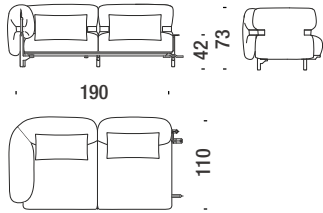

Lateral 2 seat unit left 190x110

Elemento 2 posti sinistro 190x110

023

11 mt. 1,7 m³ 65 Kg

€ €

H _____

Q _____

S _____

W _____

Y _____