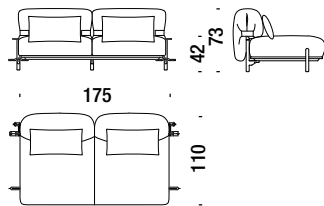

## 2 seater central element 175x110

Elemento 2 posti centrale 175x110

07A

8,6 mt. 1,5 m<sup>3</sup> 50 Kg

€ €

H \_\_\_\_\_

Q \_\_\_\_\_

S \_\_\_\_\_