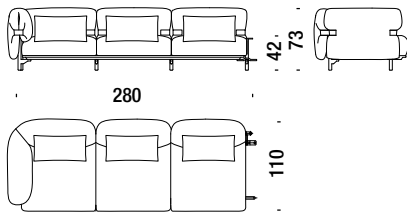

Lateral 3 seat unit left 280x110

Elemento 3 posti sinistro 280x110

033

15 mt. 2,4 m³ 90 Kg

€ €

H _____

Q _____

S _____

W _____

Y _____