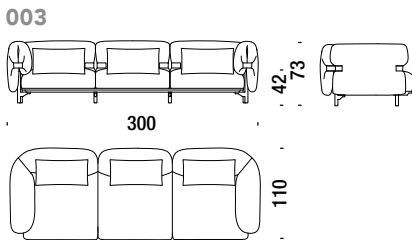

## 2 seater sofa major 240

Divano 2 posti major 240

018

12,8 mt. 2,1 m<sup>3</sup> 85 Kg

€ €

H \_\_\_\_\_

Q \_\_\_\_\_

S \_\_\_\_\_

## 3 seater sofa 300

Divano 3 posti 300

003

15,7 mt. 2,5 m<sup>3</sup> 100 Kg

€ €

H \_\_\_\_\_

Q \_\_\_\_\_

S \_\_\_\_\_