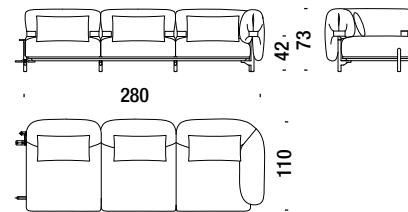

Lateral 3 seat unit right 280x110

Elemento 3 posti destro 280x110

032

15 mt. 2,4 m³ 90 Kg

€ €

H _____

Q _____

S _____

W _____

Y _____