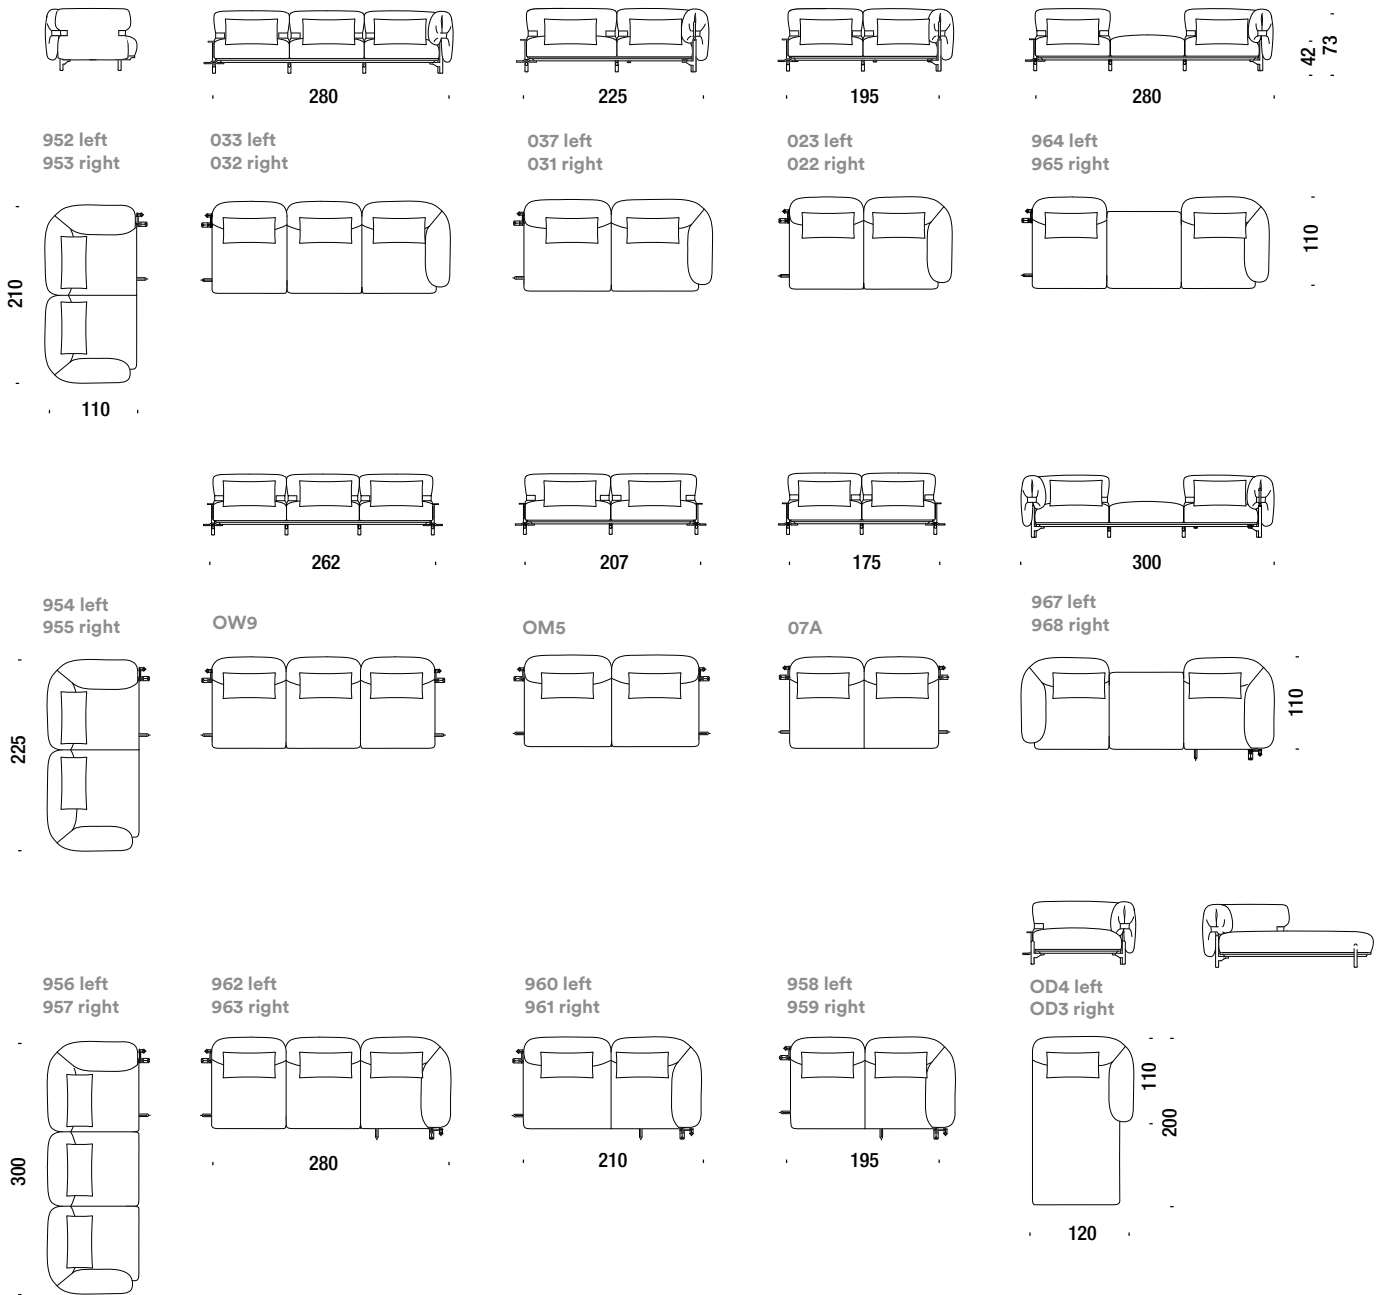

## Example of composition

cm. 310x200

cm. 335x225

cm. 300x300

cm. 300x335

## 2 seater sofa 210

Divano 2 posti 210

002

11,7 mt. 1,9 m<sup>3</sup> 70 Kg

€ €

H \_\_\_\_\_

Q \_\_\_\_\_

S \_\_\_\_\_