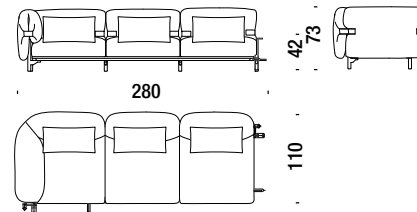

Right open corner 3 seat 280x110

Angolo aperto 3 posti destro 280x110

963

15 mt. 2,4 m³ 90 Kg

€ €

H _____
Q _____
S _____
W _____
Y _____