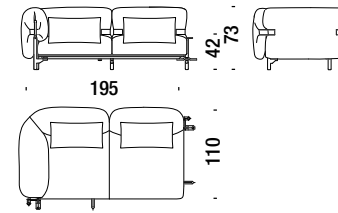

Right open corner 2 seat 195x110

Angolo aperto 2 posti destro 195x110

959

11 mt. 1,7 m³ 80 Kg

€ €

H _____
Q _____
S _____
W _____
Y _____