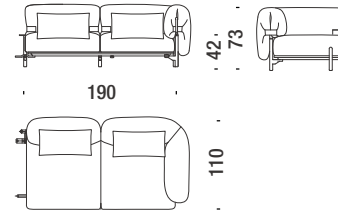

Lateral 2 seat unit right 190x110

Elemento 2 posti destro 190x110

022

11 mt. 1,7 m³ 65 Kg

€ €

H _____

Q _____

S _____

W _____

Y _____