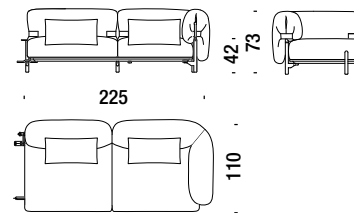

Lateral 2 seat unit major right 225x110

Elemento 2 posti major destro 225x110

031

12 mt. 1,9 m³ 80 Kg

€ €

H _____

Q _____

S _____

W _____

Y _____