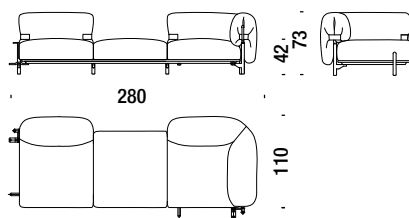

## Left closed corner 3 seat without backrest 300x110

**Angolo chiuso 3p sinistro senza schienale 300x110** 967

13,8 mt. 2,5 m<sup>3</sup> 95 Kg

€ €

H \_\_\_\_\_  
 Q \_\_\_\_\_  
 S \_\_\_\_\_  
 W \_\_\_\_\_  
 Y \_\_\_\_\_

## Right clos.corner 3 seat without backrest 300x110

**Angolo chiuso 3p destro senza schienale 300x110** 968

13,8 mt. 2,5 m<sup>3</sup> 95 Kg

€ €

H \_\_\_\_\_  
 Q \_\_\_\_\_  
 S \_\_\_\_\_  
 W \_\_\_\_\_  
 Y \_\_\_\_\_

## Left open corner 3 seat without backrest 280x110

**Angolo aperto 3p sinistro senza schienale 280x110** 969

12,7 mt. 2,4 m<sup>3</sup> 85 Kg

€ €

H \_\_\_\_\_  
 Q \_\_\_\_\_  
 S \_\_\_\_\_  
 W \_\_\_\_\_  
 Y \_\_\_\_\_