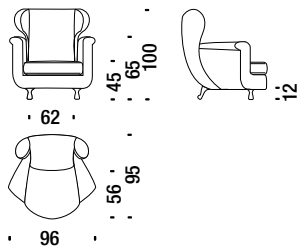

BEECH
black

Armchair without skirt

Poltrona senza housse

ON1

6 mt. ★ 11 m² □ 0,9 m³ 🧑 37 Kg

2 seater sofa without skirt

Div.2p senza housse

ON3

9,1 mt. ★ 17 m² □ 1,5 m³ 🧑 58 Kg

2 seater sofa major without skirt

Div.2p major senza housse

ON7

11 mt. ★ 20,5 m² □ 1,6 m³ 🧑 62 Kg

3 seater sofa without skirt

Div.3p senza housse

ON9

14,3 mt. ★ 26 m² □ 2 m³ 🧑 82 Kg

Bergere Papy

Papy Bergere

015

5,5 mt. ★ 9,5 m² □ 1,1 m³ 🧑 35 Kg

Bergere Papy capitonè

Papy Bergere capitonè

075

6 mt. ★ 10 m² □ 1,1 m³ 🧑 35 Kg

Round stool

Pouf tondo

OP5

2,5 mt. ★ 4,2 m² □ 0,3 m³ 🧑 14 Kg