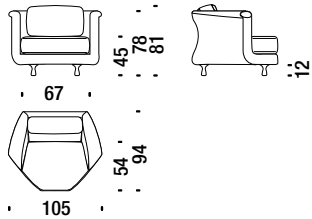

BEECH
black

Armchair without skirt

Poltrona senza housse

ON1

6 mt. ★ 11 m² □ 0,9 m³ 🧑 37 Kg

2 seater sofa without skirt

Div.2p senza housse

ON3

9,1 mt. ★ 17 m² □ 1,5 m³ 🧑 58 Kg

2 seater sofa major without skirt

Div.2p major senza housse

ON7

11 mt. ★ 20,5 m² □ 1,6 m³ 🧑 62 Kg

3 seater sofa without skirt

Div.3p senza housse

ON9