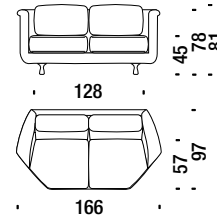

BEECH
black

Armchair without skirt

Poltrona senza housse

ON1

6 mt. ★ 11 m² □ 0,9 m³ 🧑 37 Kg

2 seater sofa without skirt

Div.2p senza housse

ON3

9,1 mt. ★ 17 m² □ 1,5 m³ 🧑 58 Kg

2 seater sofa major without skirt

Div.2p major senza housse

ON7

11 mt. ★ 20,5 m² □ 1,6 m³ 🧑 62 Kg

3 seater sofa without skirt

Div.3p senza housse

ON9