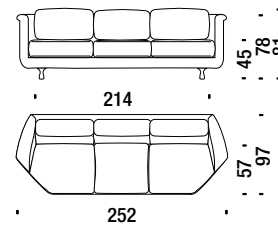

3 seater sofa without skirt

Div.3p senza housse

ON9

14,3 mt. ★ 26 m² □ 2 m³ 🧑 82 Kg