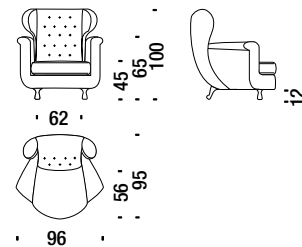

9,1 mt. ★ 17 m² □ 1,5 m³ 🧑 58 Kg

2 seater sofa major without skirt

Div.2p major senza housse

ON7

11 mt. ★ 20,5 m² □ 1,6 m³ 🧑 62 Kg

3 seater sofa without skirt

Div.3p senza housse

ON9

14,3 mt. ★ 26 m² □ 2 m³ 🧑 82 Kg

Bergere Papy

Papy Bergere

015

5,5 mt. ★ 9,5 m² □ 1,1 m³ 🧑 35 Kg

Bergere Papy capitonè

Papy Bergere capitonè

075

6 mt. ★ 10 m² □ 1,1 m³ 🧑 35 Kg

Round stool

Pouf tondo

OP5

2,5 mt. ★ 4,2 m² □ 0,3 m³ 🧑 14 Kg