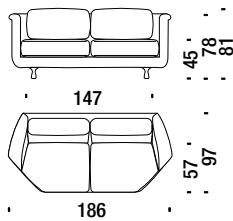

BEECH
black

Armchair without skirt

Poltrona senza housse

ON1

6 mt. ★ 11 m² □ 0,9 m³ 🧑 37 Kg

2 seater sofa without skirt

Div.2p senza housse

ON3

9,1 mt. ★ 17 m² □ 1,5 m³ 🧑 58 Kg

2 seater sofa major without skirt

Div.2p major senza housse

ON7

11 mt. ★ 20,5 m² □ 1,6 m³ 🧑 62 Kg

3 seater sofa without skirt

Div.3p senza housse

ON9