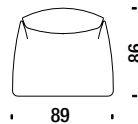

## Conference Chair

**Conference Chair** 0NC

2,2 mt. 3,4 m<sup>2</sup> 0,3 m<sup>3</sup> 14 Kg

## Small armchair

**Poltroncina** 061

2,2 mt. 3,8 m<sup>2</sup> 0,4 m<sup>3</sup> 16 Kg

## Armchair

**Poltrona** 001

4 mt. 6,8 m<sup>2</sup> 0,8 m<sup>3</sup> 24 Kg