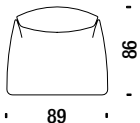

## Small armchair

**Poltroncina** 061

2,2 mt. 3,8 m<sup>2</sup> 0,4 m<sup>3</sup> 16 Kg

## Armchair

**Poltrona** 001

4 mt. 6,8 m<sup>2</sup> 0,8 m<sup>3</sup> 24 Kg

## Swivel armchair

**Poltrona girevole** 0V6

4 mt. 6,8 m<sup>2</sup> 0,8 m<sup>3</sup> 35 Kg