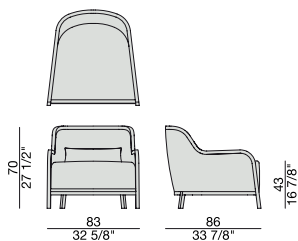

CHARLOTTE

Design M. & L. Dainelli

POLTRONA | ARMCHAIR

2012

Poltrona con struttura in massello di noce canaletta e imbottitura in poliuretano espanso a quota differenziata rivestito in tessuto tecnico accoppiato. Rivestimento nei tessuti della collezione.

Easy chair with frame in solid canaletta walnut, padded with variable-density polyurethane foam, covered by technical fabric. Cover in the fabrics of the collection.

Sessel mit Gestell aus massivem Nussbaum Canaletta und gepolstert mit Schaumstoff in verschiedenen Dichten PU-Polsterung mit passendem Stoff in den Stoffen der Kollektion.

Fauteuil avec structure en noyer canaletta massif. Rembourrage en polyuréthane multi-densité avec tissu de protection. Revêtement dans les tissus de la collection.

Butaca con estructura en nogal canaletta macizo, acolchada con espuma de poliuretano de densidad variable, revestida con tela técnica protectora. Revestimiento en las telas de la colección.