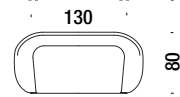

Sofa embroidered leather

Divano pelle ricamata

931

1,5 m³ 70 Kg