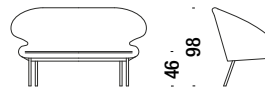

Sofa embroidered leather

Divano pelle ricamata

931

1,5 m³ 70 Kg