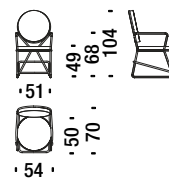

## Black chrome chair

Sedia cromato nero

ONH

1,8 mt. 3,4 m<sup>2</sup> 0,5 m<sup>3</sup> 15 Kg

## Black chrome small armchair

Poltroncina cromato nero

ONL

1,8 mt. 3,4 m<sup>2</sup> 0,5 m<sup>3</sup> 16 Kg

## Black chrome low back bar stool

Sgabello basso cromato nero

0QO

1,5 mt. 2,8 m<sup>2</sup> 0,5 m<sup>3</sup> 18 Kg