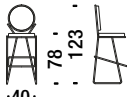

Gold chrome high back bar stool

Sgabello alto cromato oro

0NV

1,5 mt. 2,8 m² 0,5 m³ 18 Kg