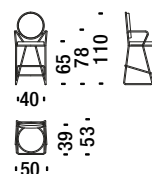

## Black chrome small armchair

Poltroncina cromato nero

ONL

1,8 mt. 3,4 m<sup>2</sup> 0,5 m<sup>3</sup> 16 Kg

## Black chrome low back bar stool

Sgabello basso cromato nero

0QO

1,5 mt. 2,8 m<sup>2</sup> 0,5 m<sup>3</sup> 18 Kg

## Black chrome low back bar stool with armrests

Sgabello basso con braccioli cromato nero

0QP

1,5 mt. 2,8 m<sup>2</sup> 0,5 m<sup>3</sup> 18 Kg

## Black chrome high back bar stool

Sgabello alto cromato nero

ONO

1,5 mt. 2,8 m<sup>2</sup> 0,5 m<sup>3</sup> 18 Kg