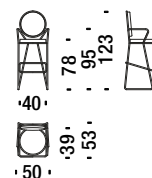

## Black chrome low back bar stool

Sgabello basso cromato nero

0QO

1,5 mt. 2,8 m<sup>2</sup> 0,5 m<sup>3</sup> 18 Kg

## Black chrome low back bar stool with armrests

Sgabello basso con braccioli cromato nero

0QP

1,5 mt. 2,8 m<sup>2</sup> 0,5 m<sup>3</sup> 18 Kg

## Black chrome high back bar stool

Sgabello alto cromato nero

ONO

1,5 mt. 2,8 m<sup>2</sup> 0,5 m<sup>3</sup> 18 Kg

## Black chrome high back bar stool with armrests

Sgabello alto con braccioli cromato nero

ONP

1,5 mt. 2,8 m<sup>2</sup> 0,5 m<sup>3</sup> 18 Kg