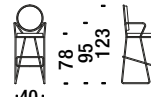

Gold chrome high back bar stool with armrests

Sgabello alto con braccioli cromato oro

0NW

1,5 mt. 2,8 m² 0,5 m³ 18 Kg