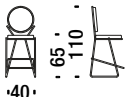

## Gold chrome armchair

Poltroncina cromato oro

0NU

1,8 mt. 3,4 m<sup>2</sup> 0,5 m<sup>3</sup> 16 Kg

54

## Gold chrome low back bar stool

Sgabello basso cromato oro

0QV

1,5 mt. 2,8 m<sup>2</sup> 0,5 m<sup>3</sup> 18 Kg

46