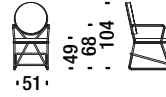

## Black chrome high back bar stool with armrests

Sgabello alto con braccioli cromato nero

ONP

1,5 mt. 2,8 m<sup>2</sup> 0,5 m<sup>3</sup> 18 Kg

## Gold chrome chair

Sedia cromato oro

0NT

1,8 mt. 3,4 m<sup>2</sup> 0,5 m<sup>3</sup> 15 Kg

54

## Gold chrome armchair

Poltroncina cromato oro

0NU

1,8 mt. 3,4 m<sup>2</sup> 0,5 m<sup>3</sup> 16 Kg

54