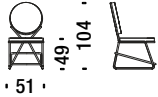

Gold chrome chair

Sedia cromato oro

0NT

1,8 mt. 3,4 m² 0,5 m³ 15 Kg