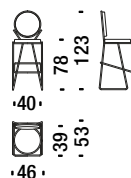

## Black chrome small armchair

Poltroncina cromato nero

ONL

1,8 mt. 3,4 m<sup>2</sup> 0,5 m<sup>3</sup> 16 Kg

## Black chrome low back bar stool

Sgabello basso cromato nero

0QO

1,5 mt. 2,8 m<sup>2</sup> 0,5 m<sup>3</sup> 18 Kg

## Black chrome low back bar stool with armrests

Sgabello basso con braccioli cromato nero

0QP

1,5 mt. 2,8 m<sup>2</sup> 0,5 m<sup>3</sup> 18 Kg

## Black chrome high back bar stool

Sgabello alto cromato nero

ONO

1,5 mt. 2,8 m<sup>2</sup> 0,5 m<sup>3</sup> 18 Kg