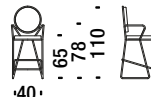

Gold chrome low back bar stool with armrests

Sgabello basso con braccioli cromato oro

0QW

1,5 mt. 2,8 m² 0,5 m³ 18 Kg