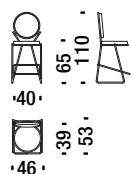

## Black chrome chair

Sedia cromato nero

ONH

1,8 mt. 3,4 m<sup>2</sup> 0,5 m<sup>3</sup> 15 Kg

## Black chrome small armchair

Poltroncina cromato nero

ONL

1,8 mt. 3,4 m<sup>2</sup> 0,5 m<sup>3</sup> 16 Kg

## Black chrome low back bar stool

Sgabello basso cromato nero

0QO

1,5 mt. 2,8 m<sup>2</sup> 0,5 m<sup>3</sup> 18 Kg

## Black chrome low back bar stool with armrests

Sgabello basso con braccioli cromato nero

0QP

1,5 mt. 2,8 m<sup>2</sup> 0,5 m<sup>3</sup> 18 Kg