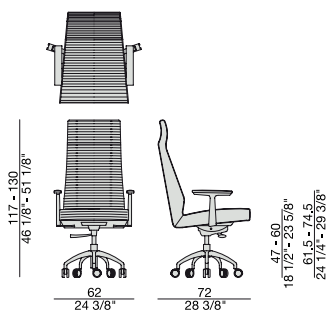

Poltrona direzionale girevole con base in metallo a 5 razze su ruote, braccioli in massello di noce canaletta e rivestimento nei tessuti della collezione. Possibilità di combinare diversi tessuti tra interno ed esterno. Il tessuto della parte frontale presenta sempre impuntura orizzontale.

Chef- drehbar Sessel mit 5-Speichen- Metallgestell, Armlehnen aus massivem Nussbaum Canaletta und Bezug in den Stoffen der Kollektion. Verschiedene Stoffkombination zwischen dem innen und außen- Bezug sind möglich. Der Stoff hat für die Sitzteile vorne und hinten immer horizontale Naht.

Fauteuil pivotante de direction avec base en métal, roues à cinq branches, bras en noyer canaletta massif et revêtement dans les tissus de la collection. Possibilité de combiner différents tissus entre la partie interne et externe. Le tissu utilisé pour la partie frontale de l'assise et du dossier a toujours la couture

Silla de dirección giratoria con base en metal con ruedas, apoya brazos en nogal canaletta macizo y revestimiento en las telas de la colección. Es posible combinar diferentes telas entre interior y exterior. La tela utilizada en la parte frontal siempre tiene costura horizontal.