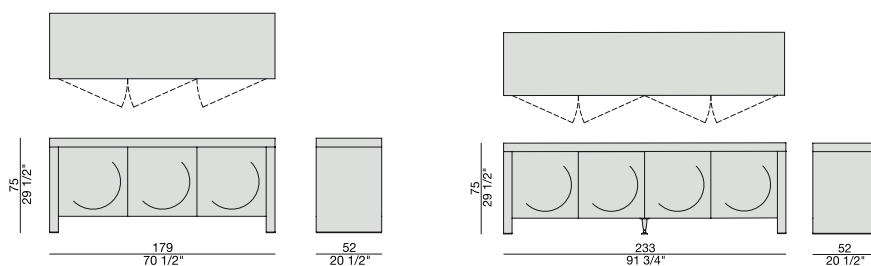

EMPIRE LEGNO

Design G. Carollo

CREDENZA | SIDEBBOARD

2008

Credenza con struttura e ante in legno. Apertura a pressione e cerniera a molla.

Sideboard with wooden frame and doors. Doors with touch and latch system.

Anrichte und Türen aus Holz. Türen über Push-Pull zu öffnen.

Meuble avec structure et portes en bois. Ouverture avec charnière automatique.

Aparador con estructura y puertas de madera. Puertas con bisagra automática.