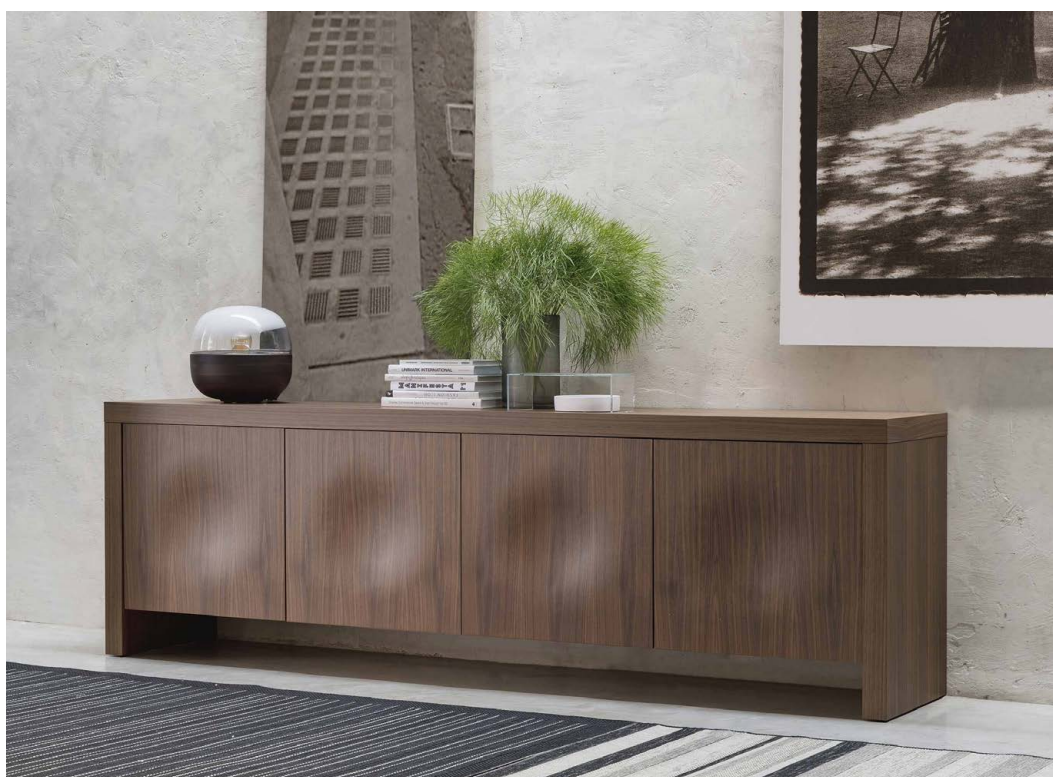

EMPIRE LEGNO

Design G. Carollo

CREDENZA | SIDEBBOARD

2008

Credenza con struttura e ante in legno. Apertura a pressione e cerniera a molla.

Sideboard with wooden frame and doors. Doors with touch and latch system.

Anrichte und Türen aus Holz. Türen über Push-Pull zu öffnen.

Meuble avec structure et portes en bois. Ouverture avec charnière automatique.

Aparador con estructura y puertas de madera. Puertas con bisagra automática.