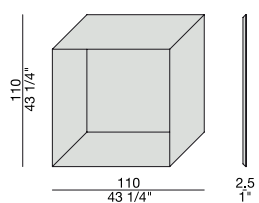

Specchio da parete. La parte centrale è in specchio naturale, mentre la cornice è formata da quattro elementi alternati in specchio fumé e bronzato.

Wall mirror. The inner part is in natural mirror, while the frame is made of four alternating elements in smoked and bronzed mirror.

Wandspiegel mit Innenteil aus Naturspiegel. Rahmen mit vier sich jeweils abwechselnden Elementen aus Rauchspiegel und Bronzespiegel.

Miroir au mur avec partie centrale en miroir naturel. Cadre avec quatre éléments alternants en miroir fumé et brossé.

Espejo de pared. La parte central es en espejo natural, mientras que el marco está compuesto por cuatro elementos alternados entre espejo ahumado y bronceado.