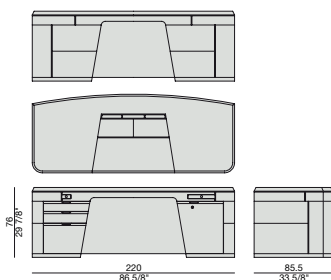

Bureau de direction en noyer canaletta avec structure externe revêtue en cuoietto et structure interne en bois. Plateau avec encart en cuoietto avec coutures à vue. Vide-poches sur le plateau, avec des différents compartiments pour petits objets. Équipé sur le côté droit avec petit plateau avec charnière automatique, porte avec serrure et étagère interne en bois. Avec petit tiroir avec charnière automatique pour crayons, deux tiroirs et un tiroir profond pour les dossiers avec fermeture douce sur le côté gauche. Poignées en bois.

Escritorio de dirección en nogal canaletta con estructura externa revestida de cuoietto y estructura interna de madera. Tapa con inserción de cuoietto con costura en vista. Dotado en la parte derecha de una tapa extraíble push/pull, puerta con cerradura y estante interior de madera. En la parte izquierda están un pequeño cajón push/pull para lápices, dos cajones y un cajón hondo porta documentos con sistema de cierre automático desacelerado. Manijas de madera.