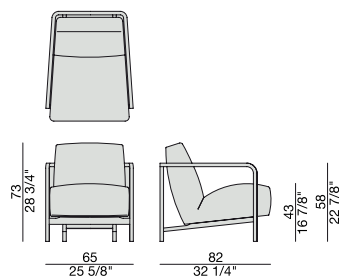

POLTRONA | ARMCHAIR

Poltrona con struttura in massello di noce canaletta e rivestimento sfoderabile nei tessuti della collezione.

Easy chair with frame in solid canaletta walnut and removable cover in the fabrics of the collection.

Armlehnenstuhl mit Gestell aus massivem Nussbaum Canaletta und abnehmbarem Bezug in den Stoffen der Kollektion.

Fauteuil avec structure en noyer canaletta massif et revêtement déhoussable dans les tissus de la collection.

Sillón con estructura en nogal canaletta macizo y revestimiento desenfundable en las telas de la colección.