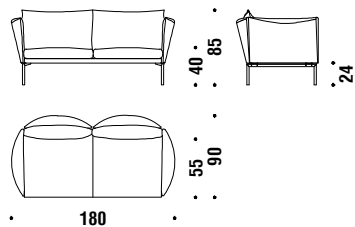

Feet colors Colori piedi

chromed steel black chromed steel stainless steel RAL 3009 oxidored Ral 7016 anthracite

Sofa

Ottoman

Example for composition

Sofa 180x90

Divano 2 posti 180x90

886

10,3 mt. ★ 15,4 m² 1,4 m³ 65 Kg

Sofa 210x90

Divano 210x90

855

10,4 mt. ★ 18,2 m² 1,5 m³ 85 Kg

Sofa 240x90

Divano 240x90

856

10,4 mt. ★ 19,2 m² 1,7 m³ 90 Kg

Sofa 3 seater 255x90

Divano 3 posti 255x90

927

14,1 mt. ★ 20,5 m² 2,1 m³ 92 Kg

Stool 90x75

Pouf 90x75

214

2,5 mt. ★ 4,9 m² 0,3 m³ 28 Kg

Stool 105x75

Pouf 105x75

772

3,1 mt. ★ 5,5 m² 0,4 m³ 35 Kg

2 seater lateral left 165x90

Elemento 2p sinistro 165x90

868