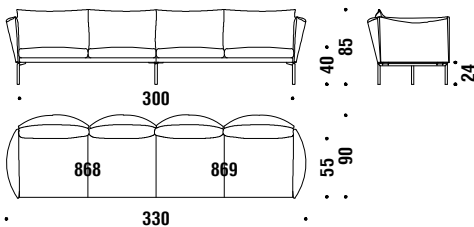

9,5 mt. ★ 12,5 m² 1,2 m³ 55 Kg

2 seater lateral right 165x90

Elemento 2p destro 165x90

869

9,5 mt. ★ 12,5 m² 1,2 m³ 55 Kg

3 seater left peninsula 240x90

Penisola 3p sinistra 240x90

928

12,7 mt. ★ 16,2 m² □ 2,1 m³ 🧑 90 Kg

3 seater right peninsula 240x90

Penisola 3p destra 240x90

929

12,7 mt. ★ 16,2 m² □ 2,1 m³ 🧑 90 Kg

Composition C71

Composizione C71

C71

19 mt. ★ 25 m² □ 2,4 m³ 🧑 110 Kg

Composition C51R or C51L

Composizione C51Dx-C51Sx

C51

23,6 mt. ★ 33 m² □ 3,3 m³ 🧑 155 Kg