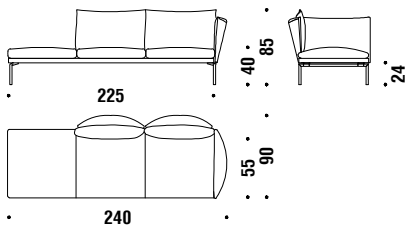

10,4 mt. ★ 19,2 m² 1,7 m³ 90 Kg

Sofa 3 seater 255x90

Divano 3 posti 255x90

927

14,1 mt. ★ 20,5 m² 2,1 m³ 92 Kg

Stool 90x75

Pouf 90x75

214

2,5 mt. ★ 4,9 m² 0,3 m³ 28 Kg

Stool 105x75

Pouf 105x75

772

3,1 mt. ★ 5,5 m² 0,4 m³ 35 Kg

2 seater lateral left 165x90

Elemento 2p sinistro 165x90

868

9,5 mt. ★ 12,5 m² 1,2 m³ 55 Kg

2 seater lateral right 165x90

Elemento 2p destro 165x90

869

9,5 mt. ★ 12,5 m² 1,2 m³ 55 Kg

3 seater left peninsula 240x90

Penisola 3p sinistra 240x90

928

12,7 mt. ★ 16,2 m² □ 2,1 m³ 🧑 90 Kg

3 seater right peninsula 240x90

Penisola 3p destra 240x90

929

12,7 mt. ★ 16,2 m² □ 2,1 m³ 🧑 90 Kg

Composition C71

Composizione C71

C71