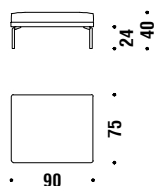

10,3 mt. ★ 15,4 m² 1,4 m³ 65 Kg

Sofa 210x90

Divano 210x90

855

10,4 mt. ★ 18,2 m² 1,5 m³ 85 Kg

Sofa 240x90

Divano 240x90

856

10,4 mt. ★ 19,2 m² 1,7 m³ 90 Kg

Sofa 3 seater 255x90

Divano 3 posti 255x90

927

14,1 mt. ★ 20,5 m² 2,1 m³ 92 Kg

Stool 90x75

Pouf 90x75

214

2,5 mt. ★ 4,9 m² 0,3 m³ 28 Kg

Stool 105x75

Pouf 105x75

772

3,1 mt. ★ 5,5 m² 0,4 m³ 35 Kg

2 seater lateral left 165x90

Elemento 2p sinistro 165x90

868