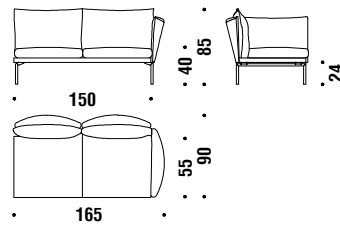

10,4 mt. ★ 19,2 m² 1,7 m³ 90 Kg

Sofa 3 seater 255x90

Divano 3 posti 255x90

927

14,1 mt. ★ 20,5 m² 2,1 m³ 92 Kg

Stool 90x75

Pouf 90x75

214

2,5 mt. ★ 4,9 m² 0,3 m³ 28 Kg

Stool 105x75

Pouf 105x75

772

3,1 mt. ★ 5,5 m² 0,4 m³ 35 Kg

2 seater lateral left 165x90

Elemento 2p sinistro 165x90

868

9,5 mt. ★ 12,5 m² 1,2 m³ 55 Kg

2 seater lateral right 165x90

Elemento 2p destro 165x90

869

9,5 mt. ★ 12,5 m² 1,2 m³ 55 Kg

3 seater left peninsula 240x90

Penisola 3p sinistra 240x90

928

12,7 mt. ★ 16,2 m² □ 2,1 m³ 🧑 90 Kg

3 seater right peninsula 240x90

Penisola 3p destra 240x90

929

12,7 mt. ★ 16,2 m² □ 2,1 m³ 🧑 90 Kg

Composition C71

Composizione C71

C71