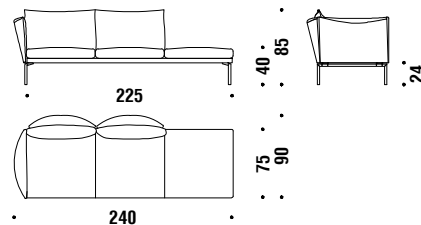

2,5 mt. ★ 4,9 m² 0,3 m³ 28 Kg

Stool 105x75

Pouf 105x75

772

3,1 mt. ★ 5,5 m² 0,4 m³ 35 Kg

2 seater lateral left 165x90

Elemento 2p sinistro 165x90

868

9,5 mt. ★ 12,5 m² 1,2 m³ 55 Kg

2 seater lateral right 165x90

Elemento 2p destro 165x90

869

9,5 mt. ★ 12,5 m² 1,2 m³ 55 Kg

3 seater left peninsula 240x90

Penisola 3p sinistra 240x90

928

12,7 mt. ★ 16,2 m² □ 2,1 m³ 🧑 90 Kg

3 seater right peninsula 240x90

Penisola 3p destra 240x90

929

12,7 mt. ★ 16,2 m² □ 2,1 m³ 🧑 90 Kg

Composition C71

Composizione C71

C71

19 mt. ★ 25 m² □ 2,4 m³ 🧑 110 Kg

Composition C51R or C51L

Composizione C51Dx-C51Sx

C51

23,6 mt. ★ 33 m² □ 3,3 m³ 🧑 155 Kg