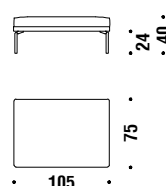

10,4 mt. ★ 19,2 m² 1,7 m³ 90 Kg

Sofa 3 seater 255x90

Divano 3 posti 255x90

927

14,1 mt. ★ 20,5 m² 2,1 m³ 92 Kg

Stool 90x75

Pouf 90x75

214

2,5 mt. ★ 4,9 m² 0,3 m³ 28 Kg

Stool 105x75

Pouf 105x75

772

3,1 mt. ★ 5,5 m² 0,4 m³ 35 Kg

2 seater lateral left 165x90

Elemento 2p sinistro 165x90

868

9,5 mt. ★ 12,5 m² 1,2 m³ 55 Kg

2 seater lateral right 165x90

Elemento 2p destro 165x90

869

9,5 mt. ★ 12,5 m² 1,2 m³ 55 Kg

3 seater left peninsula 240x90

Penisola 3p sinistra 240x90

928