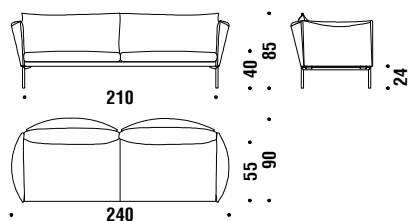

10,3 mt. ★ 15,4 m² 1,4 m³ 65 Kg

Sofa 210x90

Divano 210x90

855

10,4 mt. ★ 18,2 m² 1,5 m³ 85 Kg

Sofa 240x90

Divano 240x90

856

10,4 mt. ★ 19,2 m² 1,7 m³ 90 Kg

Sofa 3 seater 255x90

Divano 3 posti 255x90

927

14,1 mt. ★ 20,5 m² 2,1 m³ 92 Kg

Stool 90x75

Pouf 90x75

214

2,5 mt. ★ 4,9 m² 0,3 m³ 28 Kg

Stool 105x75

Pouf 105x75

772

3,1 mt. ★ 5,5 m² 0,4 m³ 35 Kg

2 seater lateral left 165x90

Elemento 2p sinistro 165x90

868

9,5 mt. ★ 12,5 m² 1,2 m³ 55 Kg

2 seater lateral right 165x90

Elemento 2p destro 165x90

869

9,5 mt. ★ 12,5 m² 1,2 m³ 55 Kg

3 seater left peninsula 240x90

Penisola 3p sinistra 240x90

928