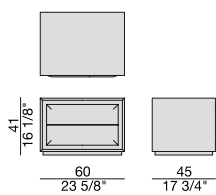

HAMILTON COMODINO

Design Marelli & Molteni

COMODINO | NIGHT TABLE

2011

Comodino in noce canaletta con due cassetti.

Night table in canaletta walnut with two drawers.

Kleine Kommode aus Nussbaum Canaletta mit zwei Schubladen.

Table de nuit en noyer canaletta avec deux tiroirs.

Mesa de noche en nogal canaletta con dos cajones.