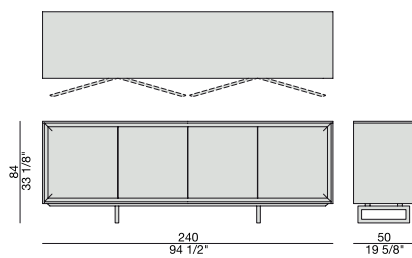

HAMILTON CREDENZA

Design Marelli & Molteni

CREDENZA | SIDEBOARD

2010

Credenza in noce canaletta con base in metallo. Con cassetto e ripiani interni.

Sideboard in canaletta walnut with metal base. With drawer and shelves inside.

Anrichte aus Nussbaum Canaletta mit Metallgestell. Mit Innenschubladen und Boden.

Meuble en noyer canaletta avec piétement en métal. Avec tiroirs et étagères intérieures.

Aparador en nogal canaletta con base en metal. Con cajón y estantes internos.