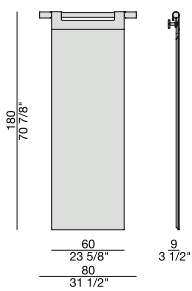

Wandspiegel mit Gestell aus massivem Nussbaum Canaletta. Details aus verchromtem Metall.

Miroir au mur avec support en noyer canaletta massif. Détails en métal chromé.

Espejo de pared con soporte en nogal canaletta macizo. Detalles en metal cromado.