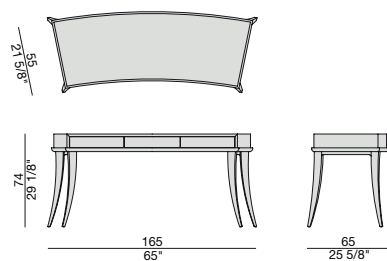

Scrivania in frassino con due cassetti con meccanismo push-pull.

Writing-desk in ash with two drawers with push-pull opening system.

Schreibtisch aus Esche mit zwei Schubladen mit Push-Pull System.

Bureau en frêne avec deux tiroirs avec charnière automatique.

Escritorio en fresno con dos cajones con mecanismo push-pull.