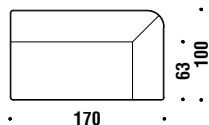

8,3 mt. ★ 15,8 m² 2,3 m³ 111 Kg

Lateral left element 170x100

Elem.laterale sinistro 170x100

411

7,7 mt. ★ 14,7 m² 1,2 m³ 77 Kg

Lateral right element 170x100

Elem.laterale destro 170x100

410

7,7 mt. ★ 14,7 m² 1,2 m³ 77 Kg

Lateral left element 205x100

Elem.laterale sinistro 205x100

417

8 mt. ★ 15,1 m² 1,5 m³ 99 Kg

Lateral right element 205x100

Elem.laterale destro 205x100

416