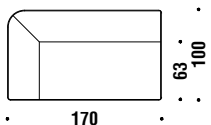

8,3 mt. ★ 15,8 m² 2,3 m³ 111 Kg

Lateral left element 170x100

Elem.laterale sinistro 170x100

411

7,7 mt. ★ 14,7 m² 1,2 m³ 77 Kg

Lateral right element 170x100

Elem.laterale destro 170x100

410

7,7 mt. ★ 14,7 m² 1,2 m³ 77 Kg

Lateral left element 205x100

Elem.laterale sinistro 205x100

417

8 mt. ★ 15,1 m² 1,5 m³ 99 Kg

Lateral right element 205x100

Elem.laterale destro 205x100

416