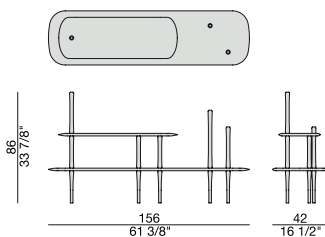

JENNY 156

Design S. Bigi

TAVOLINO | SERVICE TABLE

2016

Tavolino o retrodivano in massello di noce canaletta con piani in essenza o laccati opaco. Possibilità di abbinare gli elementi decorativi "Jonny" e "Jonny light", con o senza luce (al massimo 3 per tavolino).

Service table in solid canaletta walnut with shelves in wood or matt lacquered. It is possible to separately purchase the decorative elements "Jonny" and "Jonny light", with or without light (max three elements for each table).

Serviertisch aus massivem Nussbaum Canaletta mit Boden aus Holz oder matt lackiert. Kombination mit den dekorativen Elementen "Jonny" und "Jonny light" möglich, mit oder ohne Beleuchtung (max. 3 Elemente für jeden Tisch).

Table basse de service en noyer canaletta massif avec étagères en bois ou laqués opaque. Possibilité de combiner les éléments de décoration "Jonny" et "Jonny light", avec ou sans éclairage (max. nr. 3 chaque guéridon).

Mesa auxiliar o de servicio en nogal canaletta macizo con repisas de madera o lacadas mate. Posibilidad de combinar los elementos decorativos "Jonny" y "Jonny light", con o sin luz (al máximo 3 por mesa).