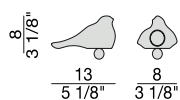

JONNY LIGHT

Design S. Bigi

ELEMENTO DECORATIVO | DECORATIVE ELEMENT

2016

Elemento decorativo a calamita con luce a LED per tavolino Jenny.

Decorative element with magnet and LED light for Jenny tables.

Dekoratives Element mit Magnet mit LED-Beleuchtung für Couchtisch Jenny.

Élément décoratif avec aimant avec éclairage LED pour guéridon Jenny.

Elemento decorativo con imán con luz LED para mesa auxiliar Jenny.