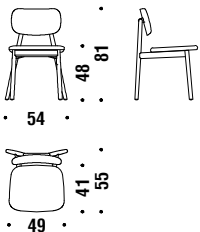

Beech chair with upholstered back

Sedia faggio con schiena imbottita 995

0,8 mt. ★ 1,5 m² 0,3 m³ 8,5 Kg **FSC® Certified**

Beech chair with arms and upholstered back

Sedia faggio con braccioli schiena imbottita G30

0,8 mt. ★ 1,5 m² 0,4 m³ 9 Kg **FSC® Certified**

Oak chair seat upholstered, back in wood

Sedia rovere sedile rivestito, schiena legno 495

0,8 mt. ★ 1,5 m² 0,3 m³ 8,5 Kg **FSC® Certified**

Oak chair w/arms, seat upholstered, back in wood

Sedia rovere c/brac.sedile rivestito,schiena legno G26

0,8 mt. ★ 1,5 m² 0,4 m³ 9 Kg **FSC® Certified**

Oak chair with upholstered back

Sedia rovere con schiena imbottita 975

0,8 mt. ★ 1,5 m² 0,3 m³ 8,5 Kg **FSC® Certified**

Oak chair with arms and upholstered back

Sedia rovere con braccioli schiena imbottita G31

0,8 mt. ★ 1,5 m² 0,4 m³ 9 Kg **FSC® Certified**