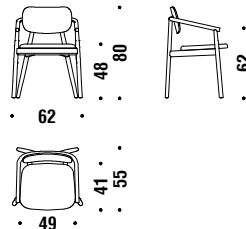

0,8 mt. ★ 1,5 m² 0,3 m³ 8,5 Kg **FSC® Certified**

Beech chair w/arms, seat upholstered, back in wood

Sedia faggio c/brac.sedile rivestito,schiena legno G25

0,8 mt. ★ 1,5 m² 0,4 m³ 9 Kg **FSC® Certified**

Beech chair with upholstered back

Sedia faggio con schiena imbottita 995

0,8 mt. ★ 1,5 m² 0,3 m³ 8,5 Kg **FSC® Certified**

Beech chair with arms and upholstered back

Sedia faggio con braccioli schiena imbottita G30

0,8 mt. ★ 1,5 m² 0,4 m³ 9 Kg **FSC® Certified**

Oak chair seat upholstered, back in wood

Sedia rovere sedile rivestito, schiena legno 495

0,8 mt. ★ 1,5 m² 0,3 m³ 8,5 Kg **FSC® Certified**

Oak chair w/arms, seat upholstered, back in wood

Sedia rovere c/brac.sedile rivestito,schiena legno G26

0,8 mt. ★ 1,5 m² 0,4 m³ 9 Kg **FSC® Certified**

Oak chair with upholstered back

Sedia rovere con schiena imbottita 975

0,8 mt. ★ 1,5 m² 0,3 m³ 8,5 Kg **FSC® Certified**