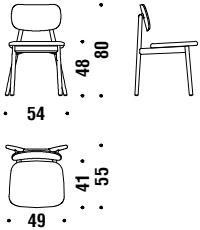

Technical tests - Prove tecniche

KLARA SEDIA (cod. 495-995-996-975)
ANSI BIFMA X5.1-2017/15
EN 1728:2012+AC 2013 clause 6.17
KLARA SEDIA CON BRACCIOLI (cod. G25-G26-G30-G31)
EN 1728:2012+AC 2013 clause 6.17

0,8 mt. ★ 1,5 m² 0,3 m³ 8,5 Kg **FSC® Certified**

Beech chair w/arms, seat upholstered, back in wood

Sedia faggio c/brac.sedile rivestito,schiena legno G25

0,8 mt. ★ 1,5 m² 0,4 m³ 9 Kg **FSC® Certified**

Beech chair with upholstered back

Sedia faggio con schiena imbottita 995

0,8 mt. ★ 1,5 m² 0,3 m³ 8,5 Kg **FSC® Certified**

Beech chair with arms and upholstered back

Sedia faggio con braccioli schiena imbottita G30