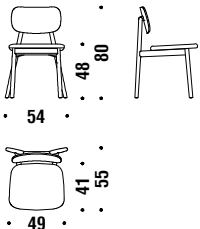

0,8 mt. ★ 1,5 m² 0,3 m³ 8,5 Kg **FSC® Certified**

Beech chair w/arms, seat upholstered, back in wood

Sedia faggio c/brac.sedile rivestito,schiena legno G25

0,8 mt. ★ 1,5 m² 0,4 m³ 9 Kg **FSC® Certified**

Beech chair with upholstered back

Sedia faggio con schiena imbottita 995

0,8 mt. ★ 1,5 m² 0,3 m³ 8,5 Kg **FSC® Certified**

Beech chair with arms and upholstered back

Sedia faggio con braccioli schiena imbottita G30

0,8 mt. ★ 1,5 m² 0,4 m³ 9 Kg **FSC® Certified**

Oak chair seat upholstered, back in wood

Sedia rovere sedile rivestito, schiena legno 495

0,8 mt. ★ 1,5 m² 0,3 m³ 8,5 Kg **FSC® Certified**

Oak chair w/arms, seat upholstered, back in wood