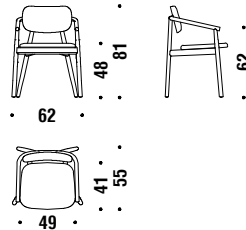

0,8 mt. ★ 1,5 m² 0,3 m³ 8,5 Kg **FSC® Certified**

Beech chair w/arms, seat upholstered, back in wood

Sedia faggio c/brac.sedile rivestito,schiena legno G25

0,8 mt. ★ 1,5 m² 0,4 m³ 9 Kg **FSC® Certified**

Beech chair with upholstered back

Sedia faggio con schiena imbottita 995

0,8 mt. ★ 1,5 m² 0,3 m³ 8,5 Kg **FSC® Certified**

Beech chair with arms and upholstered back

Sedia faggio con braccioli schiena imbottita G30

0,8 mt. ★ 1,5 m² 0,4 m³ 9 Kg **FSC® Certified**

Oak chair seat upholstered, back in wood

Sedia rovere sedile rivestito, schiena legno 495

0,8 mt. ★ 1,5 m² 0,3 m³ 8,5 Kg **FSC® Certified**

Oak chair w/arms, seat upholstered, back in wood