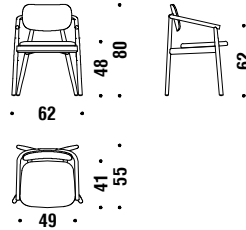

0,8 mt. ★ 1,5 m² 0,3 m³ 8,5 Kg **FSC® Certified**

Beech chair w/arms, seat upholstered, back in wood

Sedia faggio c/brac.sedile rivestito,schiena legno G25

0,8 mt. ★ 1,5 m² 0,4 m³ 9 Kg **FSC® Certified**

Beech chair with upholstered back

Sedia faggio con schiena imbottita 995

0,8 mt. ★ 1,5 m² 0,3 m³ 8,5 Kg **FSC® Certified**

Beech chair with arms and upholstered back

Sedia faggio con braccioli schiena imbottita G30