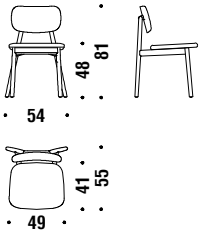

0,8 mt. ★ 1,5 m² 0,3 m³ 8,5 Kg **FSC® Certified**

Beech chair w/arms, seat upholstered, back in wood

Sedia faggio c/brac.sedile rivestito,schiena legno G25

0,8 mt. ★ 1,5 m² 0,4 m³ 9 Kg **FSC® Certified**

Beech chair with upholstered back

Sedia faggio con schiena imbottita 995

0,8 mt. ★ 1,5 m² 0,3 m³ 8,5 Kg **FSC® Certified**

Beech chair with arms and upholstered back

Sedia faggio con braccioli schiena imbottita G30

0,8 mt. ★ 1,5 m² 0,4 m³ 9 Kg **FSC® Certified**

Oak chair seat upholstered, back in wood

Sedia rovere sedile rivestito, schiena legno 495

0,8 mt. ★ 1,5 m² 0,3 m³ 8,5 Kg **FSC® Certified**

Oak chair w/arms, seat upholstered, back in wood