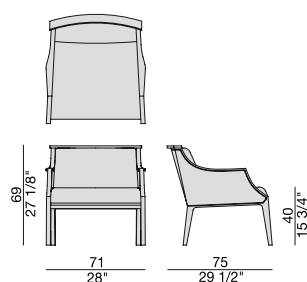

Easy chair with frame in solid canaletta walnut, cover in the fabrics of the collection and upholsterd arms. Solid natural maple insert in the upper part of the frame. While moka stained the maple insert is slightly visible, while in the wengé version it is totally covered.

Armlehnenstuhl mit Gestell aus massivem Nussbaum Canaletta und Bezug in den Stoffen der Kollektion. Gepolsterte Armlehnen. Einlage aus massivem Natur-Ahorn im oberen Teil der Rückenlehne. Die Einlage ist leicht sichtbar wenn moka gebeizt und völlig verborgen wenn wengé gebeizt.

Chaise avec structure en noyer canaletta massif, revêtement dans les tissus de la collection et accoudoirs rembourrés. Joint en érable naturel dans la partie supérieure du dossier. Le joint est légèrement visible dans la version teinté moka et entièrement couvert dans la version teinté wengé.

Butaquita con estructura en nogal canaletta macizo y revestimiento en las telas de la colección y brazos tapizados. Inserción en arce natural macizo en la parte superior del respaldo. En la versión teñido moka la inserción es poco visible, mientras que está totalment cubierta en la versión teñido wengé.