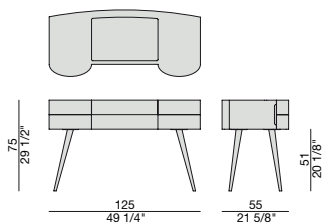

Coiffeuse in noce canaletta con 5 cassetti e piano con inserto in cuoietto. Gambe coniche in ottone bronzato spazzolato.

Dressing table in canaletta walnut with 5 drawers and Cuoietto leather insert on the top. Conical legs in brushed bronzed brass.

Coiffeuse aus Nussbaum Canaletta mit 5 Schubladen und Tischplatte mit Cuoiettoeinlage. Kegelförmige Beine aus bronziertem, gebürstetem Messing.

Coiffeuse en noyer canaletta avec 5 tiroirs et plateau avec joint en cuoietto. Jambes coniques en cuivre bronzé brossé.

Tocador en nogal canaletta con 5 cajones y tapa con inserción en cuoietto. Patas cónicas en latón bronceado cepillado.