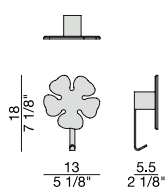

MINILOTUS

Design T. Colzani

SPECCHIO | MIRROR

2009

Specchi da parete montati su supporto in metallo completato da gancio appendiabiti. Orientabili a piacere.

Turnable wall mirrors with metal hook for clothes.

Wandspiegel mit Metallhaken für Kleidung.

Miroirs au mur avec support porte manteaux en métal.

Espejos de pared orientables con gancho colgador.