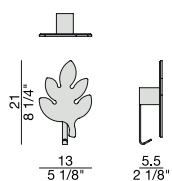

Specchi da parete montati su supporto in metallo completato da gancio appendiabiti. Orientabili a piacere.

Turnable wall mirrors with metal hook for clothes.

Wandspiegel mit Metallhaken für Kleidung.

Miroirs au mur avec support porte manteaux en métal.

Espejos de pared orientables con gancho colgador.

Specchio | *Mirror*

NATURALE
Clear

Metallo | *Metal*

CROMATO
Chrome plated

MINILOTUS

SPECCHIO | MIRROR

Design T. Colzani