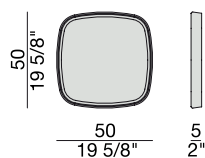

Specchio quadrato da parete con cornice in massello di noce canaletta. Orientabile a 360° grazie al particolare supporto di fissaggio. Dima di montaggio inclusa.

Square wall mirror with frame in solid canaletta walnut. Turnable to 360° thanks to its particular fixation support. Mounting template included.

Quadratischer Wandspiegel mit Rahmen aus massivem Nus-sbaum Canaletta. Wandbefestigung ermöglicht Spiegel bis 360° drehen. Montageschablonen enthalten.

Miroir carré au mur avec cadre en noyer canaletta massif. Orientable à 360° pour le particulier support de fixation. Gabarit de montage inclus.

Espejo cuadrado de pared con marco de nogal canaletta macizo. Orientable a 360° gracias a su fijación particular. Plantilla de montaje incluida.