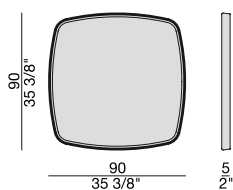

Specchio quadrato da parete con cornice in massello di noce canaletta. Orientabile a 360° grazie al particolare supporto di fissaggio. Dima di montaggio inclusa.

Square wall mirror with frame in solid canaletta walnut. Turnable to 360° thanks to its particular fixation support. Mounting template included.

Quadratischer Wandspiegel mit Rahmen aus massivem Nus-sbaum Canaletta. Wandbefestigung ermöglicht Spiegel bis 360° drehen. Montageschablonen enthalten.

Miroir carré au mur avec cadre en noyer canaletta massif. Orientable à 360° pour le particulier support de fixation. Gabarit de montage inclus.

Espejo cuadrado de pared con marco de nogal canaletta macizo. Orientable a 360° gracias a su fijación particular. Plantilla de montaje incluida.