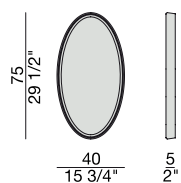

Specchio rettangolare da parete con cornice in massello di noce canaletta. Orientabile a 360° grazie al particolare supporto di fissaggio. Dima di montaggio inclusa.

Rectangular wall mirror with frame in solid canaletta walnut. Turnable to 360° thanks to its particular fixation support. Mounting template included.

Rechteckiger Wandspiegel mit Rahmen aus massivem Nus-sbaum Canaletta. Wandbe-festigung ermöglicht Spiegel bis 360° drehen. Montage-schablonen enthalten.

Miroir rectangulaire au mur avec cadre en noyer canaletta massif. Orientable à 360° pour le particulier support de fixation. Gabarit de montage inclus.

Espejo rectangular de pared con marco de nogal canaletta macizo. Orientable a 360° gracias a su fijación particular. Plantilla de montaje incluida.

Specchio ovale da parete con cornice in massello di noce canaletta. Orientabile a 360° grazie al particolare supporto di fissaggio. Dima di montaggio inclusa.

Miroir ovale au mur avec cadre en noyer canaletta massif. Orientable à 360° pour le particulier support de fixation. Gabarit de montage inclus.

Espejo ovalado de pared con marco de nogal canaletta macizo. Orientable a 360° gracias a su fijación particular. Plantilla de montaje incluida.