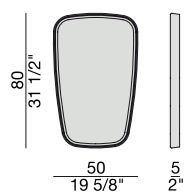

Specchio rettangolare da parete con cornice in massello di noce canaletta. Orientabile a 360° grazie al particolare supporto di fissaggio. Dima di montaggio inclusa.

Rectangular wall mirror with frame in solid canaletta walnut. Turnable to 360° thanks to its particular fixation support. Mounting template included.

Rechteckiger Wandspiegel mit Rahmen aus massivem Nus-sbaum Canaletta. Wandbe-festigung ermöglicht Spiegel bis 360° drehen. Montage-schablonen enthalten.

Miroir rectangulaire au mur avec cadre en noyer canaletta massif. Orientable à 360° pour le particulier support de fixation. Gabarit de montage inclus.

Espejo rectangular de pared con marco de nogal canaletta macizo. Orientable a 360° gracias a su fijación particular. Plantilla de montaje incluida.

Specchio ovale da parete con cornice in massello di noce canaletta. Orientabile a 360° grazie al particolare supporto di fissaggio. Dima di montaggio inclusa.

Miroir ovale au mur avec cadre en noyer canaletta massif. Orientable à 360° pour le particulier support de fixation. Gabarit de montage inclus.

Espejo ovalado de pared con marco de nogal canaletta macizo. Orientable a 360° gracias a su fijación particular. Plantilla de montaje incluida.