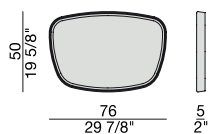

Specchio trapezoidale da parete con cornice in massello di noce canaletta. Orientabile a 360° grazie al particolare supporto di fissaggio. Dima di montaggio inclusa.

Trapezoidal wall mirror with frame in solid canaletta walnut. Turnable to 360° thanks to its particular fixation support. Mounting template included.

Trapezförmiger Wandspiegel mit Rahmen aus massivem Nussbaum Canaletta. Wandbefestigung ermöglicht Spiegel bis 360° drehen. Montageschablonen enthalten.

Miroir trapézoïdal au mur avec cadre en noyer canaletta massif. Orientable à 360° pour le particulier support de fixation. Gabarit de montage inclus.

Espejo trapezoidal de pared con marco de nogal canaletta macizo. Orientable a 360° gracias a su fijación particular. Plantilla de montaje incluida.