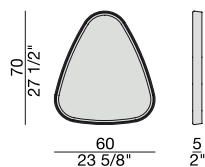

Specchio triangolare da parete con cornice in massello di noce canaletta. Orientabile a 360° grazie al particolare supporto di fissaggio. Dima di montaggio inclusa.

Triangular wall mirror with frame in solid canaletta walnut. Turnable to 360° thanks to its particular fixation support. Mounting template included.

Dreieckiger Wandspiegel mit Rahmen aus massivem Nussbaum Canaletta. Wandbefestigung ermöglicht Spiegel bis 360° drehen. Montageschablonen enthalten.

Miroir triangulaire au mur avec cadre en noyer canaletta massif. Orientable à 360° pour le particulier support de fixation. Gabarit de montage inclus.

Espejo triangular de pared con marco de nogal canaletta macizo. Orientable a 360° gracias a su fijación particular. Plantilla de montaje incluida.