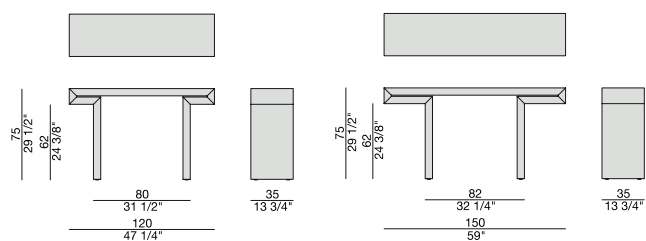

CONSOLE | CONSOLE

Console in noce canaletta o rovere spessart, caratterizzata dalla venatura continua che segue la linea della console.

Console in canaletta walnut or spessart oak. The main feature of this piece is the continuous grain of the veneer, which follows the design and shape of the piece.

Konsole aus Nussbaum Canaletta oder Eiche Spessart. Der Furnierverlauf folgt der Formgebung und dem Design des Artikels.

Console en noyer canaletta ou chêne spessart. La veine du bois suit l'ensemble de la ligne de la console.

Consola en nogal canaletta o roble spessart. La principal característica de esta pieza es la veta continua que sigue el diseño y la forma de la mesa.

Essenze | Wood

NOCE CANALETTA
Canaletta Walnut

ROVERE SPESSART
Spassart Oak