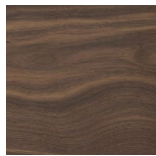

CONSOLE | CONSOLE

Console in noce canaletta o rovere spessart, caratterizzata dalla venatura continua che segue la linea della console.

Console in canaletta walnut or spessart oak. The main feature of this piece is the continuous grain of the veneer, which follows the design and shape of the piece.

Konsole aus Nussbaum Canaletta oder Eiche Spessart. Der Furnierverlauf folgt der Formgebung und dem Design des Artikels.

Console en noyer canaletta ou chêne spessart. La veine du bois suit l'ensemble de la ligne de la console.

Consola en nogal canaletta o roble spessart. La principal característica de esta pieza es la veta continua que sigue el diseño y la forma de la mesa.

Essenze | Wood

NOCE CANALETTA
Canaletta Walnut

ROVERE SPESSART
Spassart Oak