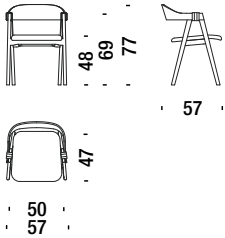

Technical tests - Prove tecniche

- ANSI BIFMA x5.1-2011/11
- ANSI BIFMA x5.1-2011/16

Wood finishing finiture legno

Armbands Braccialetti

Ash stackable chair

Sedia in frassino impilabile

09V

1,4 mt. 2 m² 0,3 m³ 10 Kg **FSC® Certified**

Ash stackable chair with straw back

Sedia frassino impilabile con schiena in paglia

05Y

0,7 mt. 1,1 m² 0,3 m³ 10 Kg

Ash bar stool low

Sgabello basso frassino

971

1,4 mt. 2 m² 0,4 m³ 12 Kg **FSC® Certified**

Ash bar stool high

Sgabello alto frassino

973

1,4 mt. 2 m² 0,4 m³ 12 Kg **FSC® Certified**

Stackable oak chair

Sedia in rovere impilabile

977

1,4 mt. 2 m² 0,3 m³ 10 Kg **FSC® Certified**