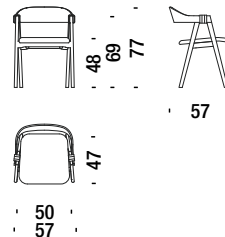

Technical tests - Prove tecniche

- ANSI BIFMA x5.1-2011/11
- ANSI BIFMA x5.1-2011/16

Wood finishing finiture legno

Armbands Braccialetti

Ash stackable chair

Sedia in frassino impilabile

09V

1,4 mt. 2 m² 0,3 m³ 10 Kg **FSC® Certified**

Ash stackable chair with straw back

Sedia frassino impilabile con schiena in paglia

05Y

0,7 mt. 1,1 m² 0,3 m³ 10 Kg

Ash bar stool low

Sgabello basso frassino

971

1,4 mt. 2 m² 0,4 m³ 12 Kg **FSC® Certified**

Ash bar stool high

Sgabello alto frassino

973

1,4 mt. 2 m² 0,4 m³ 12 Kg **FSC® Certified**

Stackable oak chair

Sedia in rovere impilabile

977

1,4 mt. 2 m² 0,3 m³ 10 Kg **FSC® Certified**

Oak stackable chair with straw back

Sedia rovere impilabile con schiena in paglia

976

0,7 mt. 1,1 m² 0,3 m³ 10 Kg

Oak bar stool low

Sgabello basso rovere

972

1,4 mt. 2 m² 0,4 m³ 12 Kg **FSC® Certified**