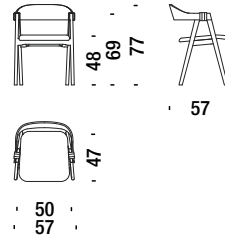

Technical tests - Prove tecniche

- ANSI BIFMA x5.1-2011/11
- ANSI BIFMA x5.1-2011/16

Wood finishing finiture legno

Armbands Braccialetti

Ash stackable chair

Sedia in frassino impilabile

09V

1,4 mt. 2 m² 0,3 m³ 10 Kg **FSC® Certified**

Ash stackable chair with straw back

Sedia frassino impilabile con schiena in paglia

05Y

0,7 mt. 1,1 m² 0,3 m³ 10 Kg

Ash bar stool low

Sgabello basso frassino

971

1,4 mt. 2 m² 0,4 m³ 12 Kg **FSC® Certified**

Ash bar stool high

Sgabello alto frassino

973

1,4 mt. 2 m² 0,4 m³ 12 Kg **FSC® Certified**

Stackable oak chair

Sedia in rovere impilabile

977

1,4 mt. 2 m² 0,3 m³ 10 Kg **FSC® Certified**