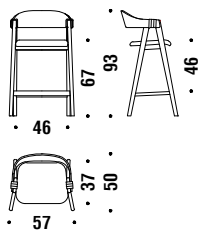

Ash stackable chair with straw back

Sedia frassino impilabile con schiena in paglia

05Y

0,7 mt. 1,1 m² 0,3 m³ 10 Kg

Ash bar stool low

Sgabello basso frassino

971

1,4 mt. 2 m² 0,4 m³ 12 Kg **FSC® Certified**

Ash bar stool high

Sgabello alto frassino

973

1,4 mt. 2 m² 0,4 m³ 12 Kg **FSC® Certified**

Stackable oak chair

Sedia in rovere impilabile

977

1,4 mt. 2 m² 0,3 m³ 10 Kg **FSC® Certified**

Oak stackable chair with straw back

Sedia rovere impilabile con schiena in paglia

976

0,7 mt. 1,1 m² 0,3 m³ 10 Kg

Oak bar stool low

Sgabello basso rovere

972

1,4 mt. 2 m² 0,4 m³ 12 Kg **FSC® Certified**

Oak bar stool high

Sgabello alto rovere

974

1,4 mt. 2 m² 0,4 m³ 12 Kg **FSC® Certified**