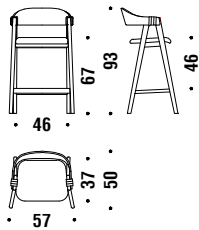

Technical tests - Prove tecniche

- ANSI BIFMA x5.1-2011/11
- ANSI BIFMA x5.1-2011/16

Wood finishing finiture legno

Armbands Braccialetti

Ash stackable chair

Sedia in frassino impilabile

09V

1,4 mt. 2 m² 0,3 m³ 10 Kg **FSC® Certified**

Ash stackable chair with straw back

Sedia frassino impilabile con schiena in paglia

05Y

0,7 mt. 1,1 m² 0,3 m³ 10 Kg

Ash bar stool low

Sgabello basso frassino

971

1,4 mt. 2 m² 0,4 m³ 12 Kg **FSC® Certified**

Ash bar stool high

Sgabello alto frassino

973

1,4 mt. 2 m² 0,4 m³ 12 Kg **FSC® Certified**

Stackable oak chair

Sedia in rovere impilabile

977

1,4 mt. 2 m² 0,3 m³ 10 Kg **FSC® Certified**

Oak stackable chair with straw back

Sedia rovere impilabile con schiena in paglia

976

0,7 mt. 1,1 m² 0,3 m³ 10 Kg

Oak bar stool low

Sgabello basso rovere

972

1,4 mt. 2 m² 0,4 m³ 12 Kg **FSC® Certified**