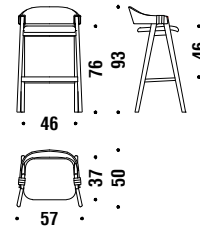

Technical tests - Prove tecniche

- ANSI BIFMA x5.1-2011/11
- ANSI BIFMA x5.1-2011/16

Wood finishing finiture legno

Armbands Braccialetti

Ash stackable chair

Sedia in frassino impilabile

09V

1,4 mt. 2 m² 0,3 m³ 10 Kg **FSC® Certified**

Ash stackable chair with straw back

Sedia frassino impilabile con schiena in paglia

05Y

0,7 mt. 1,1 m² 0,3 m³ 10 Kg

Ash bar stool low

Sgabello basso frassino

971

1,4 mt. 2 m² 0,4 m³ 12 Kg **FSC® Certified**

Ash bar stool high

Sgabello alto frassino

973

1,4 mt. 2 m² 0,4 m³ 12 Kg **FSC® Certified**

Stackable oak chair

Sedia in rovere impilabile

977

1,4 mt. 2 m² 0,3 m³ 10 Kg **FSC® Certified**

Oak stackable chair with straw back

Sedia rovere impilabile con schiena in paglia

976

0,7 mt. 1,1 m² 0,3 m³ 10 Kg

Oak bar stool low

Sgabello basso rovere

972

1,4 mt. 2 m² 0,4 m³ 12 Kg **FSC® Certified**