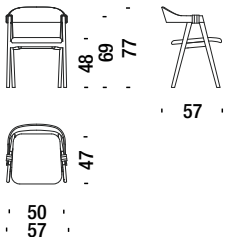

Technical tests - Prove tecniche

- ANSI BIFMA x5.1-2011/11
- ANSI BIFMA x5.1-2011/16

Wood finishing finiture legno

Armbands Braccialetti

Ash stackable chair

Sedia in frassino impilabile

09V

1,4 mt. 2 m² 0,3 m³ 10 Kg **FSC® Certified**

Ash stackable chair with straw back

Sedia frassino impilabile con schiena in paglia

05Y

0,7 mt. 1,1 m² 0,3 m³ 10 Kg

Ash bar stool low

Sgabello basso frassino

971

1,4 mt. 2 m² 0,4 m³ 12 Kg **FSC® Certified**

Ash bar stool high

Sgabello alto frassino

973

1,4 mt. 2 m² 0,4 m³ 12 Kg **FSC® Certified**

Stackable oak chair

Sedia in rovere impilabile

977

1,4 mt. 2 m² 0,3 m³ 10 Kg **FSC® Certified**

Oak stackable chair with straw back

Sedia rovere impilabile con schiena in paglia

976

0,7 mt. 1,1 m² 0,3 m³ 10 Kg

Oak bar stool low

Sgabello basso rovere

972

1,4 mt. 2 m² 0,4 m³ 12 Kg **FSC® Certified**