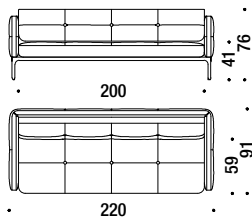

001

5 mt. ★ 9,3 m² 0,8 m³ 48 Kg

Settee 130

Divanetto 2 posti 130

078

6,5 mt. ★ 12,3 m² 1,1 m³ 65 Kg

2 seater sofa 160

Divano 2 posti 160

002

7,2 mt. ★ 13,7 m² 1,3 m³ 71 Kg

2 seater sofa major 200

Divano 2 posti major 200

003

8,7 mt. ★ 16,5 m² 1,6 m³ 92 Kg

3 seater sofa 220

Divano 3 posti 220

989

9 mt. ★ 17,1 m² 1,7 m³ 97 Kg

3 seat sofa 240

Divano 3 posti 240

090

9,2 mt. ★ 17,5 m² 1,9 m³ 103 Kg

Stool 87x82x41

Pouf 87x82x41