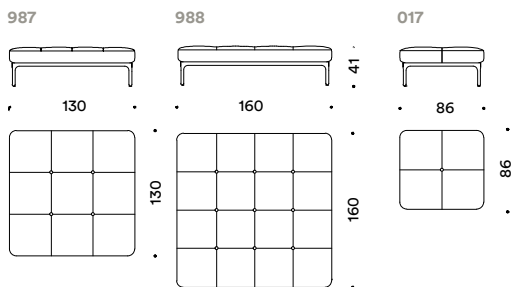

Base colors Colori basi

Alpi® top colors Colori piani Alpi®

cod MD2

ottoman

low table

001 armchair

Armchair

Poltrona

001

5 mt. ★ 9,3 m² 0,8 m³ 48 Kg

Settee 130

Divanetto 2 posti 130

078

6,5 mt. ★ 12,3 m² 1,1 m³ 65 Kg

2 seater sofa 160

Divano 2 posti 160

002

7,2 mt. ★ 13,7 m² 1,3 m³ 71 Kg

2 seater sofa major 200

Divano 2 posti major 200

003

8,7 mt. ★ 16,5 m² 1,6 m³ 92 Kg

3 seater sofa 220

Divano 3 posti 220

989

9 mt. ★ 17,1 m² 1,7 m³ 97 Kg

3 seat sofa 240

Divano 3 posti 240

090

9,2 mt. ★ 17,5 m² 1,9 m³ 103 Kg

Stool 87x82x41

Pouf 87x82x41