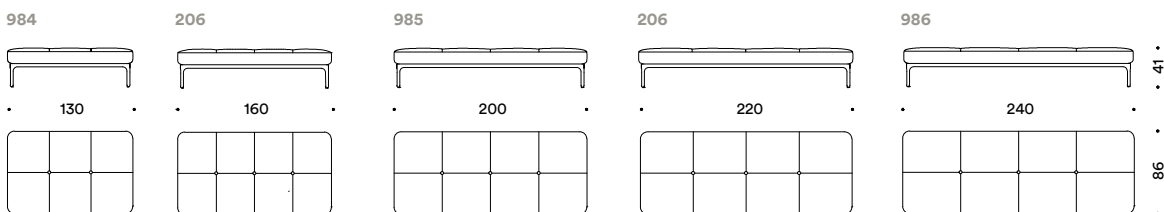

Base colors Colori basi

Alpi® top colors Colori piani Alpi®

cod MD2

ottoman

low table

001 armchair

Armchair

Poltrona

001

5 mt. ★ 9,3 m² 0,8 m³ 48 Kg

Settee 130

Divanetto 2 posti 130

078

6,5 mt. ★ 12,3 m² 1,1 m³ 65 Kg

2 seater sofa 160

Divano 2 posti 160

002

7,2 mt. ★ 13,7 m² 1,3 m³ 71 Kg

2 seater sofa major 200

Divano 2 posti major 200

003

8,7 mt. ★ 16,5 m² 1,6 m³ 92 Kg

3 seater sofa 220

Divano 3 posti 220

989

9 mt. ★ 17,1 m² 1,7 m³ 97 Kg

3 seat sofa 240

Divano 3 posti 240

090

9,2 mt. ★ 17,5 m² 1,9 m³ 103 Kg

Stool 87x82x41

Pouf 87x82x41