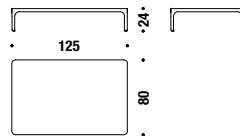

988

6,1 mt. ★ 11,6 m² 1,2 m³ 90 Kg

Table 80x80x24 Alpi® top

Tavolo 80x80x24 piano Alpi®

ODL

0,2 m³ 30 Kg

Table 125x80x24 Alpi® top

Tavolo 125x80x24 piano Alpi®

ODM

0,4 m³ 40 Kg

Table 155x80x24 Alpi® top

Tavolo 155x80x24 piano Alpi®

ODN

0,5 m³ 45 Kg