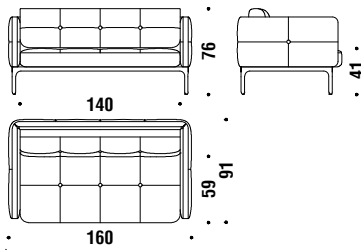

001

5 mt. ★ 9,3 m² 0,8 m³ 48 Kg

Settee 130

Divanetto 2 posti 130

078

6,5 mt. ★ 12,3 m² 1,1 m³ 65 Kg

2 seater sofa 160

Divano 2 posti 160

002

7,2 mt. ★ 13,7 m² 1,3 m³ 71 Kg

2 seater sofa major 200

Divano 2 posti major 200

003

8,7 mt. ★ 16,5 m² 1,6 m³ 92 Kg

3 seater sofa 220

Divano 3 posti 220

989

9 mt. ★ 17,1 m² 1,7 m³ 97 Kg

3 seat sofa 240

Divano 3 posti 240

090

9,2 mt. ★ 17,5 m² 1,9 m³ 103 Kg

Stool 87x82x41

Pouf 87x82x41