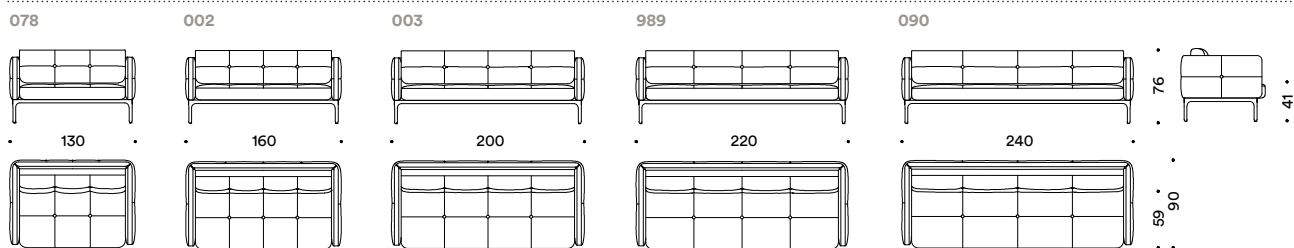

cod MD2

ottoman

low table

001 armchair