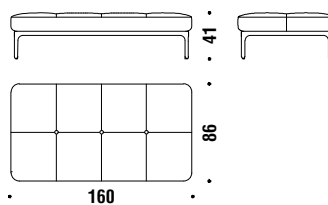

Bench 160

Panca 160

06N

3,1 mt. ★ 5,7 m² 0,7 m³ 45 Kg