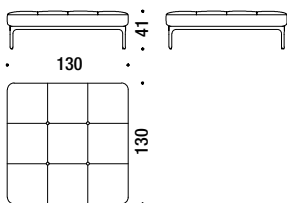

017

2,2 mt. ★ 4,2 m² 0,4 m³ 31 Kg

Bench 130

Panca 130

984

2,6 mt. ★ 5 m² 0,6 m³ 40 Kg

Bench 200

Panca 200

985

3,8 mt. ★ 7,1 m² 0,8 m³ 67 Kg

Bench 130x130

Panca 130x130

987

5,2 mt. ★ 9,6 m² 0,9 m³ 80 Kg

Bench 160

Panca 160

06N

3,1 mt. ★ 5,7 m² 0,7 m³ 45 Kg

Bench 240

Panca 240

986

4,6 mt. ★ 8,6 m² 1 m³ 78 Kg

Bench 160x160

Panca 160x160

988

6,1 mt. ★ 11,6 m² 1,2 m³ 90 Kg

Table 80x80x24 Alpi® top

Tavolo 80x80x24 piano Alpi®

ODL

0,2 m³ 30 Kg

Table 125x80x24 Alpi® top

Tavolo 125x80x24 piano Alpi®