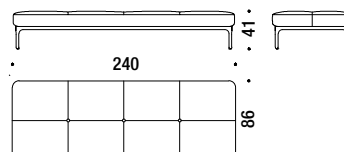

985

3,8 mt. ★ 7,1 m² 0,8 m³ 67 Kg

Bench 130x130

Panca 130x130

987

5,2 mt. ★ 9,6 m² 0,9 m³ 80 Kg

Bench 160

Panca 160

06N

3,1 mt. ★ 5,7 m² 0,7 m³ 45 Kg

Bench 240

Panca 240

986

4,6 mt. ★ 8,6 m² 1 m³ 78 Kg

Bench 160x160

Panca 160x160

988

6,1 mt. ★ 11,6 m² 1,2 m³ 90 Kg

Table 80x80x24 Alpi® top

Tavolo 80x80x24 piano Alpi®

ODL

0,2 m³ 30 Kg

Table 125x80x24 Alpi® top

Tavolo 125x80x24 piano Alpi®