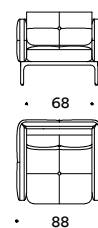

001 armchair