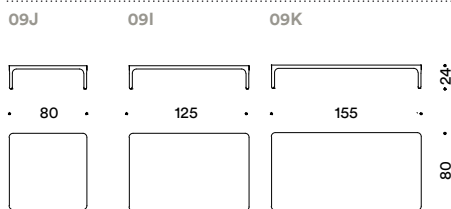

Base colors Colori basi

Alpi® top colors Colori piani Alpi®

cod MD2

ottoman

low table

001 armchair

Armchair

Poltrona

001

5 mt. ★ 9,3 m² 0,8 m³ 48 Kg

Settee 130

Divanetto 2 posti 130

078

6,5 mt. ★ 12,3 m² 1,1 m³ 65 Kg

2 seater sofa 160

Divano 2 posti 160

002

7,2 mt. ★ 13,7 m² 1,3 m³ 71 Kg

2 seater sofa major 200

Divano 2 posti major 200

003

8,7 mt. ★ 16,5 m² 1,6 m³ 92 Kg

3 seater sofa 220

Divano 3 posti 220

989

9 mt. ★ 17,1 m² 1,7 m³ 97 Kg

3 seat sofa 240

Divano 3 posti 240

090

9,2 mt. ★ 17,5 m² 1,9 m³ 103 Kg

Stool 87x82x41

Pouf 87x82x41