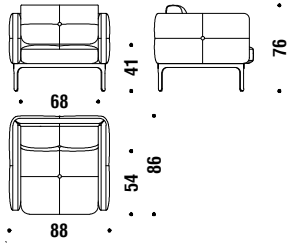

Base colors Colori basi

Alpi® top colors Colori piani Alpi®

cod MD2

ottoman

low table

001 armchair

Armchair

Poltrona

001

5 mt. ★ 9,3 m² 0,8 m³ 48 Kg

Settee 130

Divanetto 2 posti 130

078

6,5 mt. ★ 12,3 m² 1,1 m³ 65 Kg

2 seater sofa 160

Divano 2 posti 160

002

7,2 mt. ★ 13,7 m² 1,3 m³ 71 Kg

2 seater sofa major 200

Divano 2 posti major 200

003

8,7 mt. ★ 16,5 m² 1,6 m³ 92 Kg

3 seater sofa 220

Divano 3 posti 220

989

9 mt. ★ 17,1 m² 1,7 m³ 97 Kg

3 seat sofa 240

Divano 3 posti 240

090

9,2 mt. ★ 17,5 m² 1,9 m³ 103 Kg

Stool 87x82x41

Pouf 87x82x41